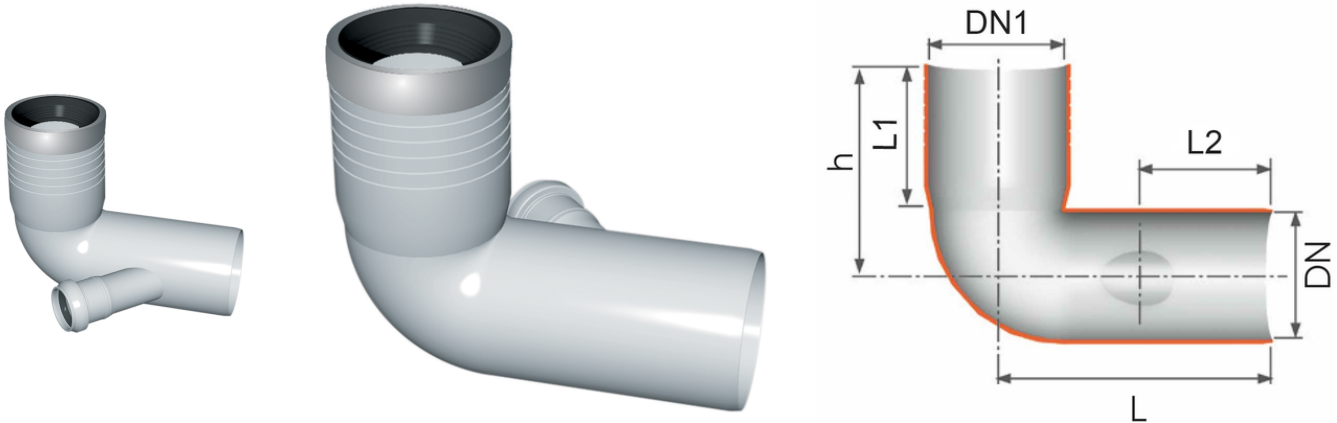

Μακρυνά γωνία WC $\phi 90$ με μία πλευρική είσοδο αριστερά/δεξιά (SX/ DX)

Κωδικός προϊόντος	tooltiplmage	color	hMm	dn1Mm	product.detail.attribute.z1Mm	lMm	l1Mm	l2Mm	l3Mm	alpha	dn2Branch
Z2140PP	-	Άσπρο	185	116	107	223	98	145	125	45°	40
Z2150PP	-	Άσπρο	185	116	105	223	89	145	120	45°	50
Z2104PP	-	Άσπρο	185	116	107	223	98	145	125	45°	40
Z2105PP	-	Άσπρο	185	116	105	223	89	145	120	45°	50