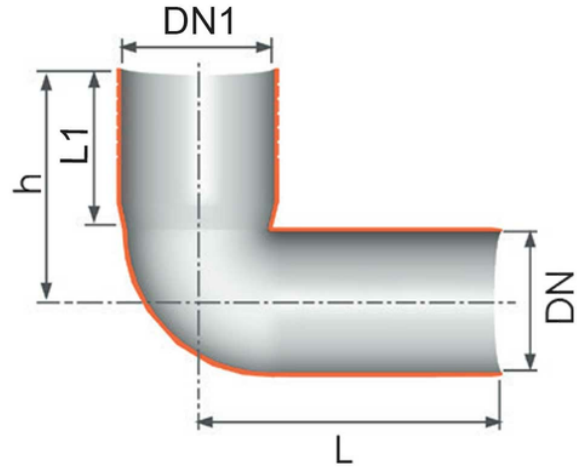

Μακρὰ γωνία WC $\varnothing 90$

Κωδικός Προϊόντος	tooltiplmage	color	hMm	dn1Mm	lMm	l1Mm
Z2190PP	-	Άσπρο	185	116	223	145