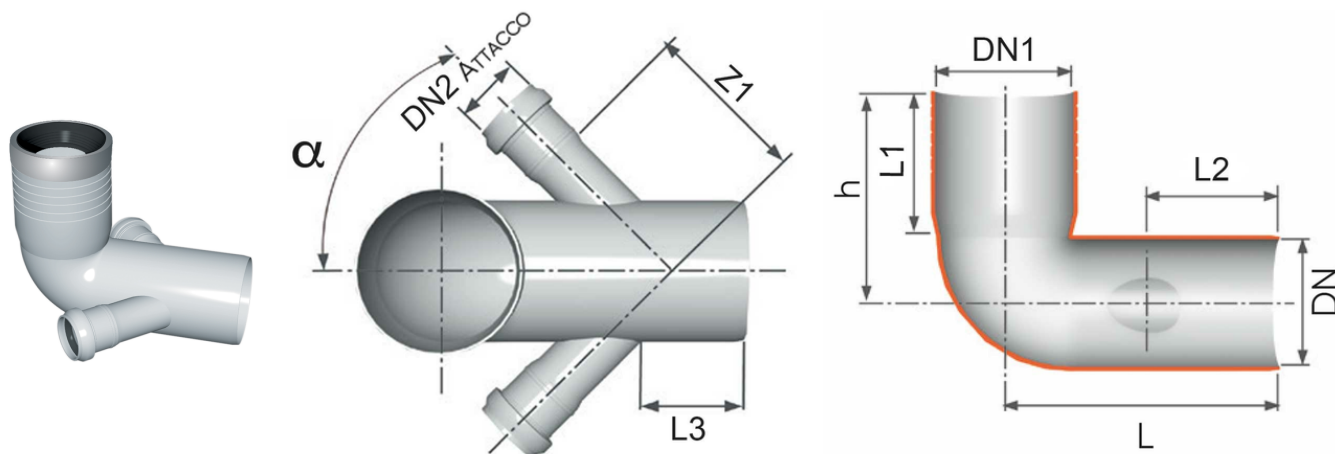

# Γωνία WC $\phi 90$ με δύο πλευρικές εισόδους

Κωδικός προϊόντος	tooltiplmage	color	hMm	dn1Mm	product.detail.attribute.z1Mm	l1Mm	l2Mm	l3Mm	alpha	dn2Branch	
Z2144PP	-	Άσπρο	185	116	107	223	98	145	125	45°	40
Z2155PP	-	Άσπρο	185	116	105	223	89	145	120	45°	50