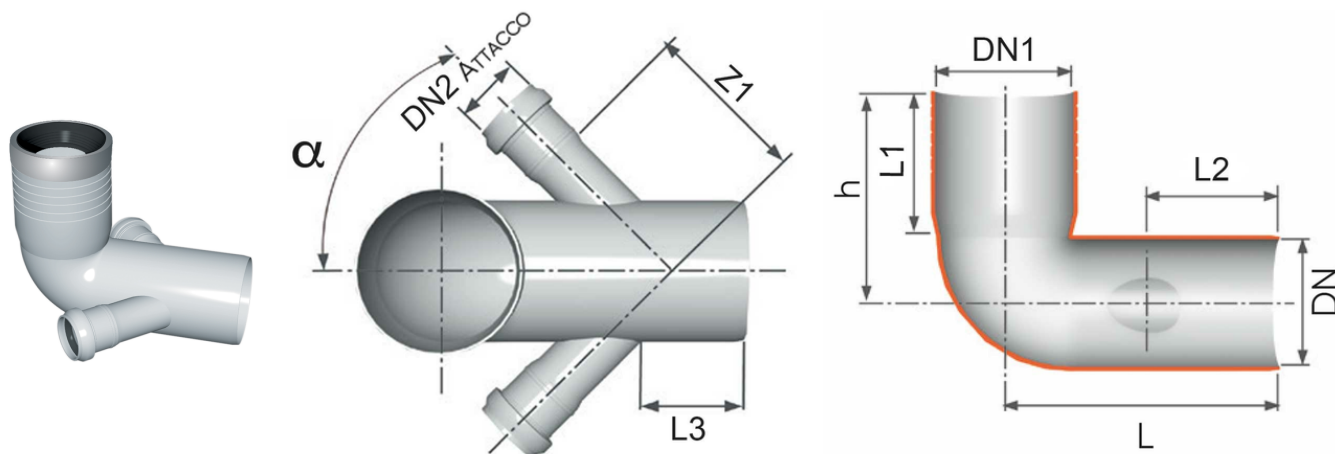

Γωνία WC $\phi 90$ με δύο πλευρικές εισόδους

Κωδικός προϊόντος	tooltiplmage	color	hMm	dn1Mm	product.detail.attribute.z1Mm	l1Mm	l2Mm	l3Mm	alpha	dn2Branch	
Z2144PP	-	Άσπρο	185	116	107	223	98	145	125	45°	40
Z2155PP	-	Άσπρο	185	116	105	223	89	145	120	45°	50