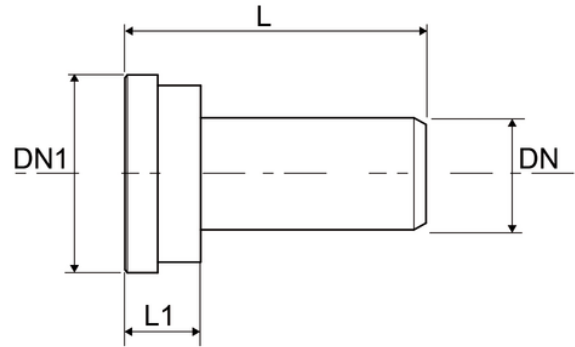

Σύνδεσμος WC $\phi 90$ με φλάντζα

Short socket

Κωδικός προϊόντος	tooltipImage	color	l1Mm
16009B3	-	Άσπρο	40