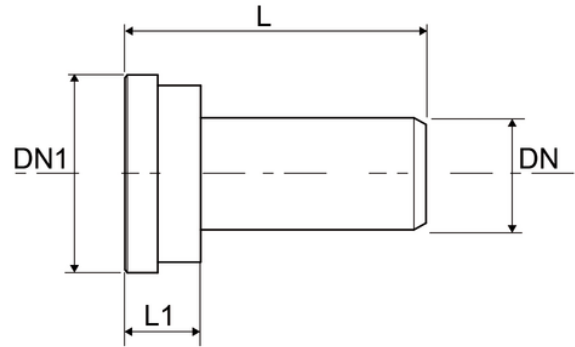

Σύνδεσμος WC $\varnothing 90$ με φλάντζα

Short socket

Κωδικός προϊόντος	tooltipImage	color	l1Mm
16009B3	-	Άσπρο	40