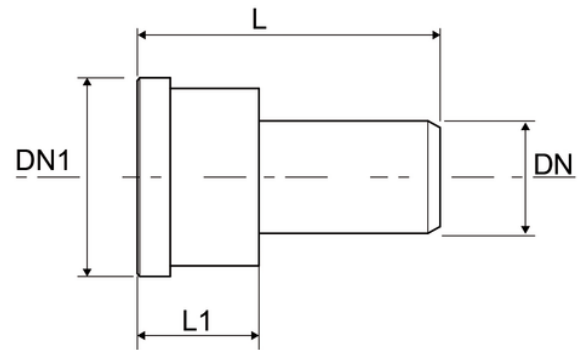

Σύνδεσμος WC $\phi 90$ με φλάντζα

Long socket

Κωδικός προϊόντος	tooltiplmage	color	IMm	ΠMm
16009LB	-	Λαστρο	160	80