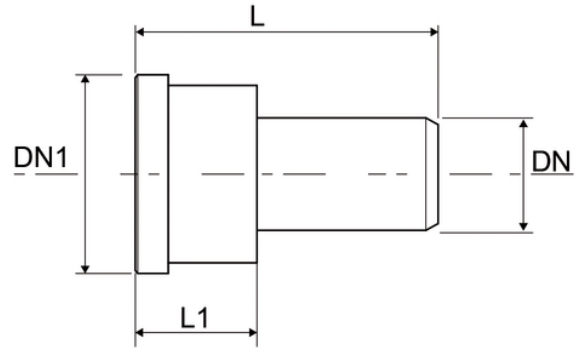

Σύνδεσμος WC $\phi 90$ με φλάντζα

Long socket

Κωδικός προϊόντος	tooltiplmage	color	IMm	ΠMm
16009LB	-	Λαστρο	160	80