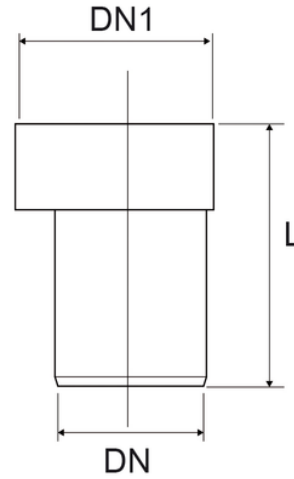

# Έκκεντρος σύνδεσμος WC με φλάντζα

Κωδικός προϊόντος	tooltiplmage	color	dn1Mm	lMm
X121504	-	Άσπρο	116	160