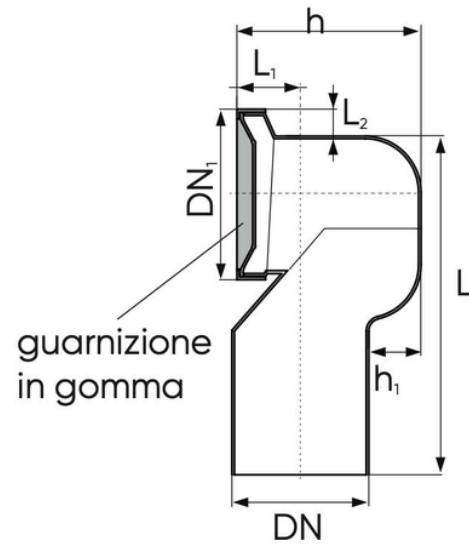

## Οριζόντια Γωνία WC με φλάντζα

Κωδικός προϊόντος	tooltiplmage	color	hMm	h1Mm	dn1Mm	l1Mm	l2Mm
Z2525PP	-	Άσπρο	148	40	137	48	22
Z2523PP	-	Άσπρο	148	42	137	51	22