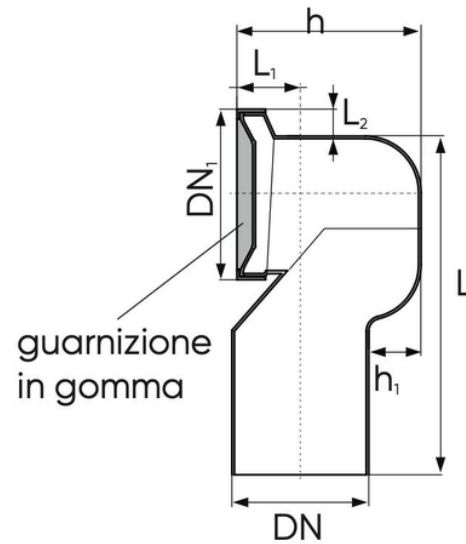

Οριζόντια Γωνία WC με φλάντζα

Κωδικός προϊόντος	tooltiplmage	color	hMm	h1Mm	dn1Mm	l1Mm	l2Mm
Z2525PP	-	Άσπρο	148	40	137	48	22
Z2523PP	-	Άσπρο	148	42	137	51	22