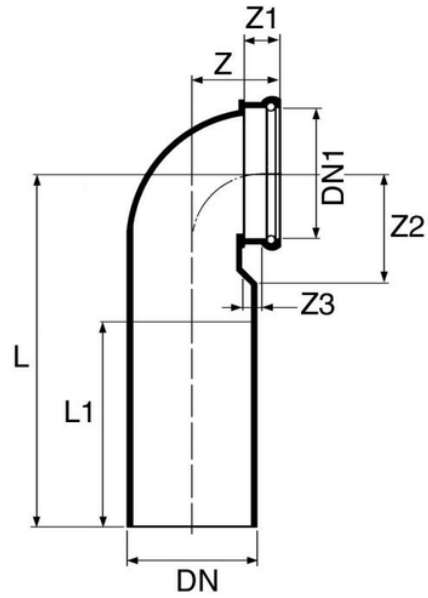

Κάθετη Γωνία WC

Κωδικός προϊόντος	tooltiplmage	color	D1 [mm]	product.detail.attribute.zMm	product.detail.attribute.z1Mm	product.detail.attribute.z2Mm	product
K2530PE	-	Μαύρο	90	76	34	83	17
K2531PE	-	Μαύρο	90	76	34	95	17