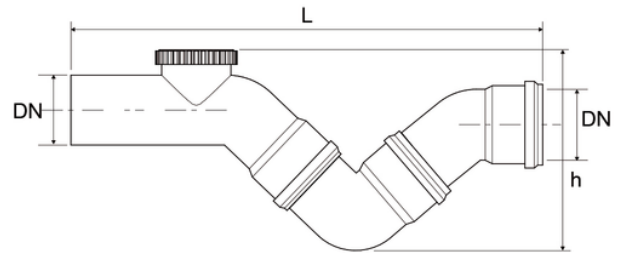

## Ρυθμιζόμενη οσμοπαγίδα PP

Κωδικός Προϊόντος	tooltiplmage	color	hMm	lMm
Z7850PP	-	Γκρι RAL 7037	144	356
Z7875PP	-	Γκρι RAL 7037	220	480
Z7890PP	-	Γκρι RAL 7037	-	-
Z7811PP	-	Γκρι RAL 7037	230	521
Z7812PP	-	Γκρι RAL 7037	250	610
Z7816PP	-	Γκρι RAL 7037	-	-