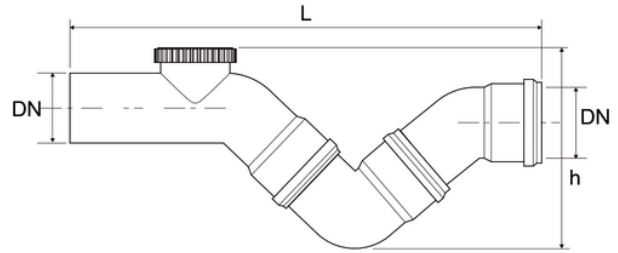

Ρυθμιζόμενη οσμοπαγίδα PP

Κωδικός Προϊόντος	tooltiplmage	color	hMm	lMm
Z7850PP	-	Γκρι RAL 7037	144	356
Z7875PP	-	Γκρι RAL 7037	220	480
Z7890PP	-	Γκρι RAL 7037	-	-
Z7811PP	-	Γκρι RAL 7037	230	521
Z7812PP	-	Γκρι RAL 7037	250	610
Z7816PP	-	Γκρι RAL 7037	-	-