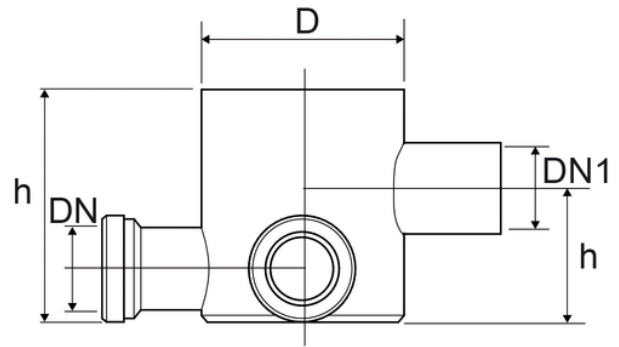

## Σιφώνι δαπέδου με χαμηλό σώμα

Κωδικός προϊόντος	tooltiplmage	color	hMm	h1Mm	dn1Mm	dMm	h2Mm
Z9411PP	-	Γκρι RAL 7037	120	30	40	100	80
Z9711PP	-	Γκρι RAL 7037	120	30	50	100	80