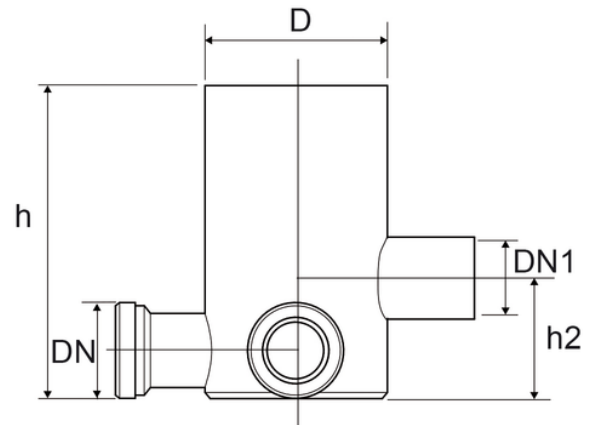

Σιφώνι δαπέδου με μακρύ σώμα

Κωδικός προϊόντος	tooltiplmage	color	hMm	h1Mm	dn1Mm	dMm	h2Mm
Z9511PP	-	Γκρι RAL 7037	200	30	40	100	80
Z9811PP	-	Γκρι RAL 7037	200	30	50	100	80