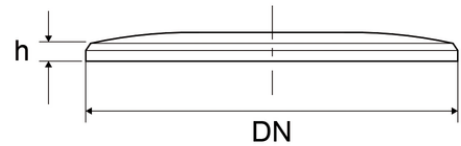

Καπάκι για σιφώνι δαπέδου από ανοξείδωτο χάλυβα

Κωδικός προϊόντος	tooltiplmage	hMm
Z7450PP	-	3