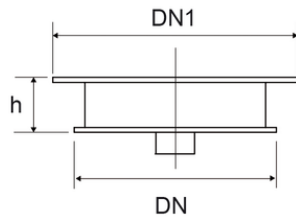

Καπάκι για σιφώνι δαπέδου από ανοξείδωτο χάλυβα

Κωδικός προϊόντος	tooltiplmage	hMm
Z7450PP	-	3