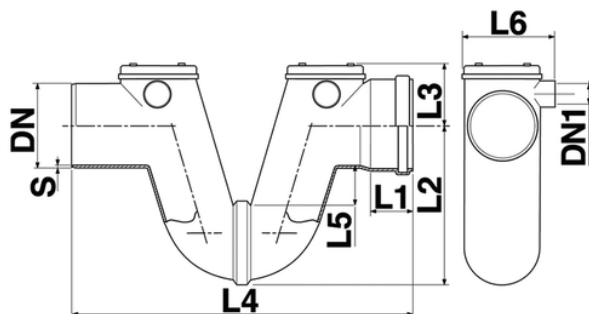

Μηχανοσίφωνας, γκρί χρώματος με λάστιχο

Standard lip ring

Κωδικός προϊόντος	tooltiplmage	dnMm	hSyphonLevel	dn1Mm	S (mm)	l1Mm	l2Mm	l3Mm	l4Mm	l5Mm	l6Mm
1750052	-	110	35	40	3,0	61	202	88	495	35	153
1751352	-	125	38	40	3,0	62	235	92	490	38	175