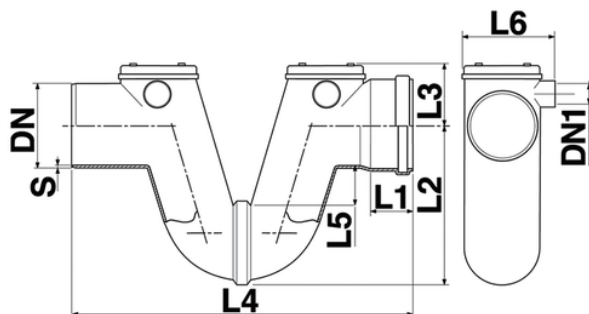

# Μηχανοσίφωνας, πορτοκαλί χρώματος με λάστιχο

Standard lip ring

Κωδικός προϊόντος	tooltiplmage	dnMm	hSyphonLevel	dn1Mm	S (mm)	l1Mm	l2Mm	l3Mm	l4Mm	l5Mm	l6Mm
1751691	-	160	50	63	3,0	72	295	158	655	50	210
1752091	-	200	50	63	4,0	84	345	198	795	50	270