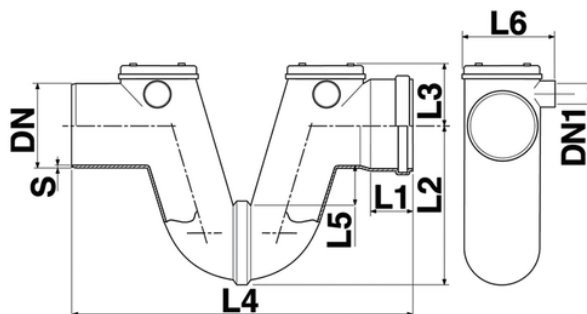

Μηχανοσίφωνας, πορτοκαλί χρώματος με λάστιχο

Standard lip ring

Κωδικός προϊόντος	tooltiimage	dnMm	hSyphonLevel	dn1Mm	S (mm)	l1Mm	l2Mm	l3Mm	l4Mm	l5Mm	l6Mm
1751691	-	160	50	63	3,0	72	295	158	655	50	210
1752091	-	200	50	63	4,0	84	345	198	795	50	270