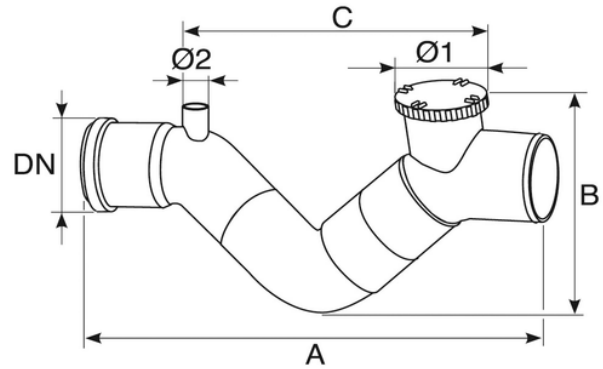

Μηχανοσίφωνας

Κωδικός προϊόντος	tooltiplmage	aMm	B [mm]	C [mm]	dnMm	diameter1Mm	diameter2Mm
1876051	-	462	260	-	110	-	40
ETS1251	-	504	285	360	125	100	40
ETS1651	-	647	377	460	160	125	50
ETS2S51	-	885	460	592	200	160	40