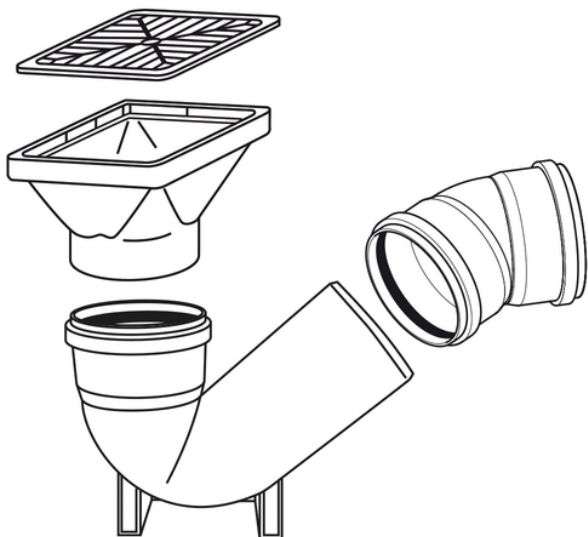

# Κίτ με επέκταση και σχάρα με δυνατότητα σιφωνισμού

Standard lip ring

Κωδικός προϊόντος	tooltImage	dnMm	hMm	IMm	II Mm
1KIT15E	-	110	99	150	160