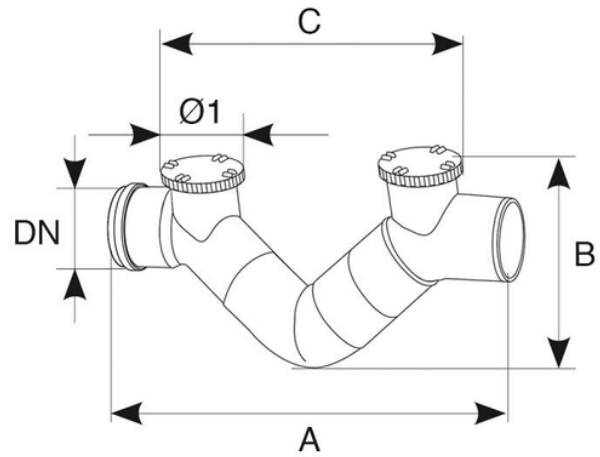

# Μηχανοσίφωνας

Κωδικός προϊόντος	tooltiplimage	aMm	B [mm]	C [mm]	dnMm	diameter1Mm
E2T1151	-	462	260	363	110	80
E2T1251	-	510	305	400	125	100
E2T1651	-	647	380	505	160	125
N1C28E1	-	825	460	600	200	160
V2T2552	-	-	-	-	250	-
V2T3052	-	1180	655	795	315	200
V2T4052	-	1650	900	1280	400	250