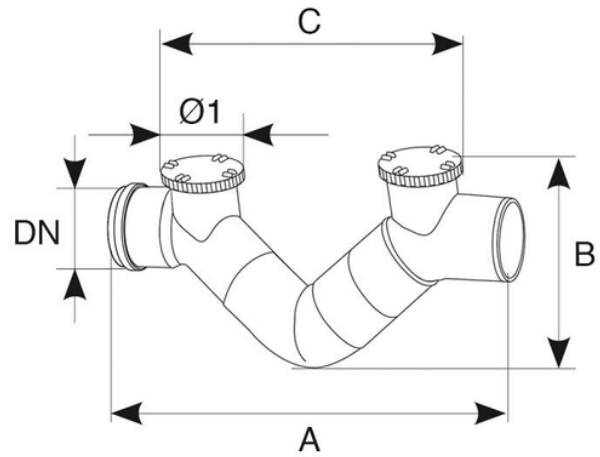

Μηχανοσίφωνας

Κωδικός προϊόντος	tooltiplimage	aMm	B [mm]	C [mm]	dnMm	diameter1Mm
E2T1151	-	462	260	363	110	80
E2T1251	-	510	305	400	125	100
E2T1651	-	647	380	505	160	125
N1C28E1	-	825	460	600	200	160
V2T2552	-	-	-	-	250	-
V2T3052	-	1180	655	795	315	200
V2T4052	-	1650	900	1280	400	250