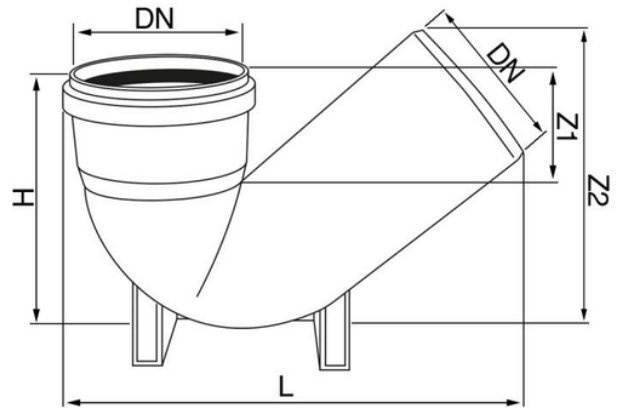

# Οσμοπαγίδα

Material: PP

Κωδικός προϊόντος	tooltiplmage	dnMm	hMm	product.detail.attribute.z1Mm	product.detail.attribute.z2Mm	lMm
Z7713PP	-	110	142	50	225	310