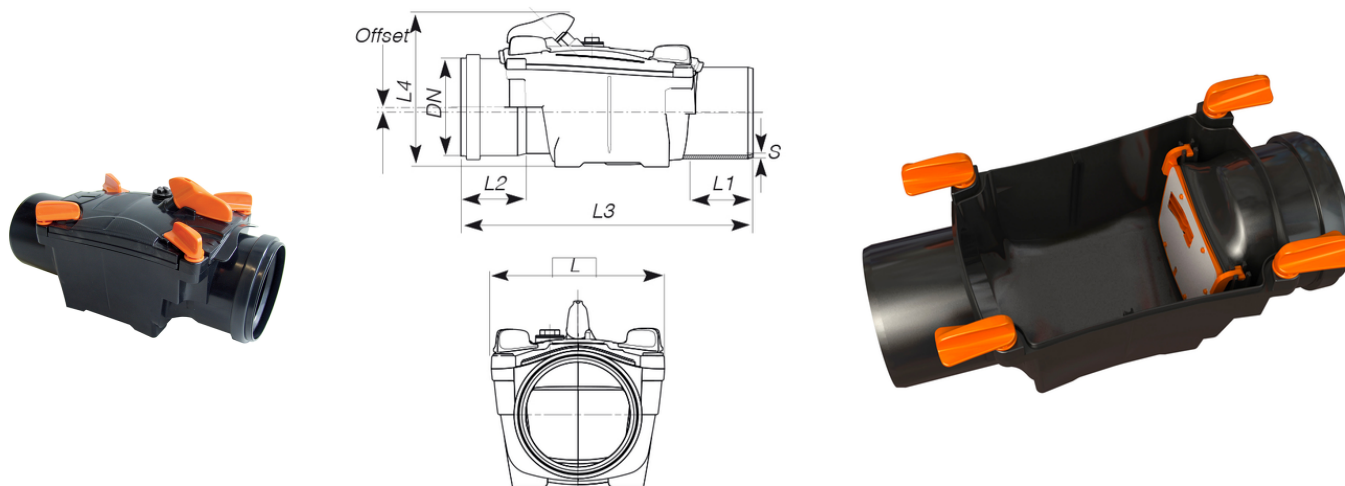

Βαλβίδα αντεπιστροφής με λάστιχο

Fixed Ring

Κωδικός προϊόντος	tooltiplmage	color	dnMm	S (mm)	lMm	l1Mm	l2Mm	l3Mm	l4Mm	offsetMm
11R1048	-	Μαύρο	100	3,0	171	60	57	338	184	7
11R1148	-	Μαύρο	110	3,2	171	65	63	350	184	7
11R1248	-	Μαύρο	125	3,2	255	73	69	458	226	9
11R1648	-	Μαύρο	160	4,0	255	83	82	491	226	9