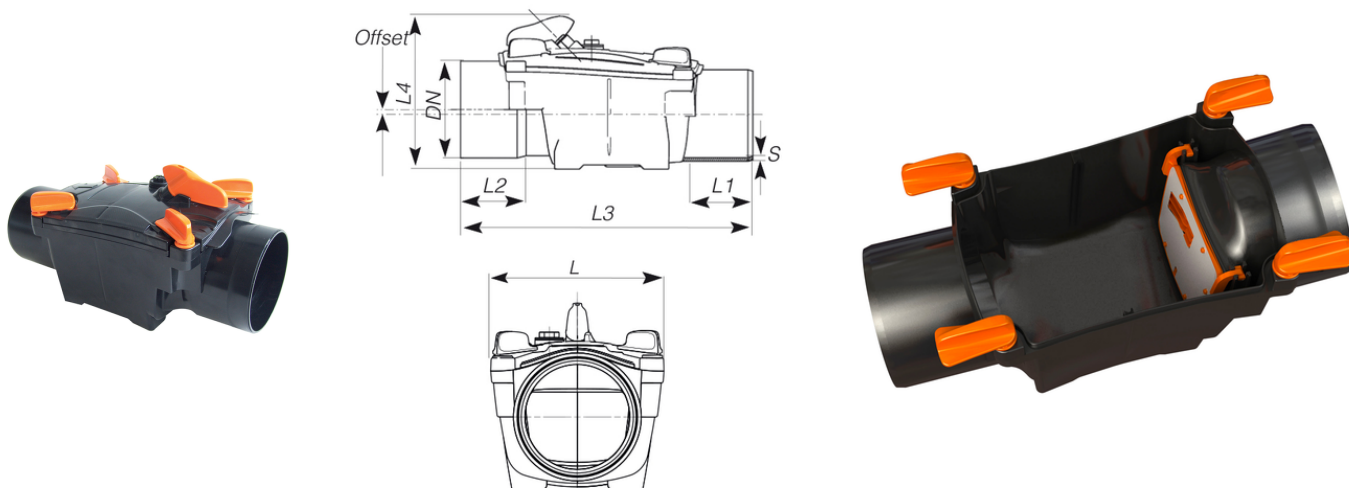

Βαλβίδα αντεπιστροφής κολλητά άκρα

Solvent socket

Κωδικός προϊόντος	tooltiplmage	color	dnMm	S (mm)	lMm	l1Mm	l2Mm	l3Mm	l4Mm	offsetMm
11S1008	-	Μαύρο	100	3,0	171	60	53	334	184	7
11S1108	-	Μαύρο	110	3,2	171	65	63	350	184	7
11S1208	-	Μαύρο	125	3,2	255	73	69	458	226	9
11S1608	-	Μαύρο	160	4,0	255	83	82	491	226	9