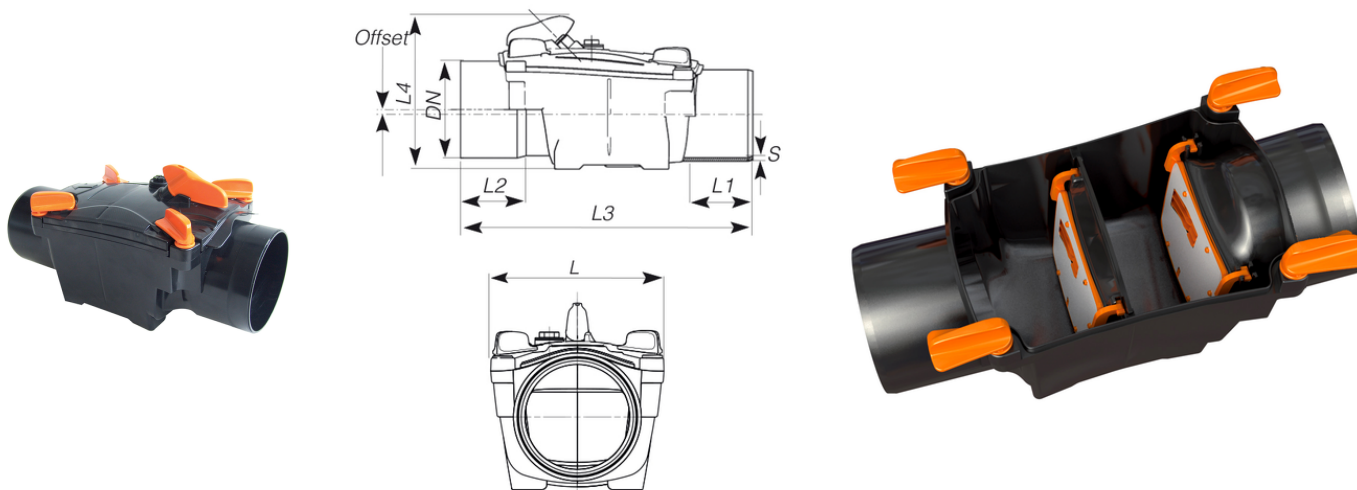

# Βαλβίδα αντεπιστροφής -κολλητά άκρα

Solvent sockets

Κωδικός προϊόντος	tooltiplmage	color	dnMm	S (mm)	lMm	l1Mm	l2Mm	l3Mm	l4Mm	offsetMm
12S1008	-	Μαύρο	100	3,0	171	60	53	334	184	7
12S1108	-	Μαύρο	110	3,2	171	65	63	350	184	7
12S1208	-	Μαύρο	125	3,2	255	73	69	458	226	9
12S1608	-	Μαύρο	160	4,0	255	83	82	491	226	9