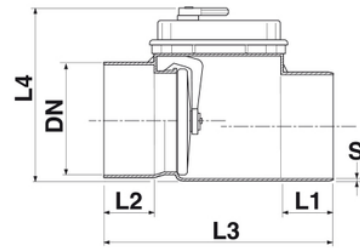

Βαλβίδα αντεπιστροφής

Sigle Socket - solvent Cement

Κωδικός προϊόντος	tooltiplmage	dnMm	S (mm)	l1Mm	l2Mm	l3Mm	l4Mm
1555001	-	100	4,0	58	56	300	230
1555501	-	110	4,0	61	61	307	230
1556001	-	125	4,0	68	65	318	230