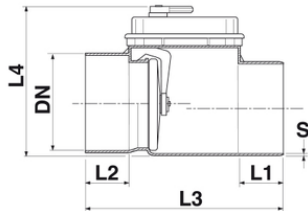

# Βαλβίδα αντεπιστροφής , ανοξείδωτο πιάτο

Sigle Socket - solvent Cement

Κωδικός προϊόντος	tooltipimage	dnMm	S (mm)	1Mm	12Mm	13Mm	14Mm
1555101	-	100	4,0	61	57	300	230
1555601	-	110	4,0	61	61	307	230
1556101	-	125	4,0	68	65	318	230