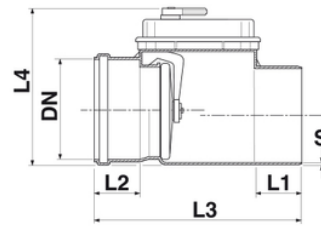

## Βαλβίδα αντεπιστροφής (με λάστιχο)

Sigle Socket - Standard lip Ring

Κωδικός προϊόντος	tooltiplmage	dnMm	S (mm)	I1Mm	I2Mm	I3Mm	I4Mm
1555052	-	100	4,0	58	56	300	230
1555551	-	110	4,0	61	61	307	230
1556051	-	125	4,0	68	65	318	230