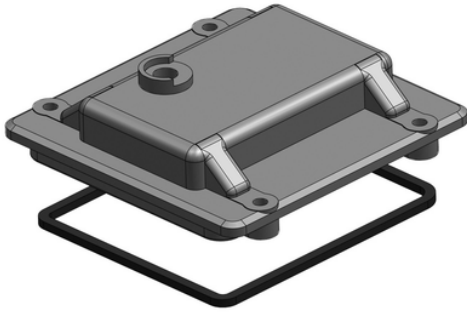

Ανταλλακτικά: Καπάκι επίσκεψης

Κωδικός προϊόντος	tooltipImage	dnMm
1562201	-	100-110-125
1563301	-	140-160
1564401	-	200
1565501	-	250
1566601	-	315
16530T1	-	400