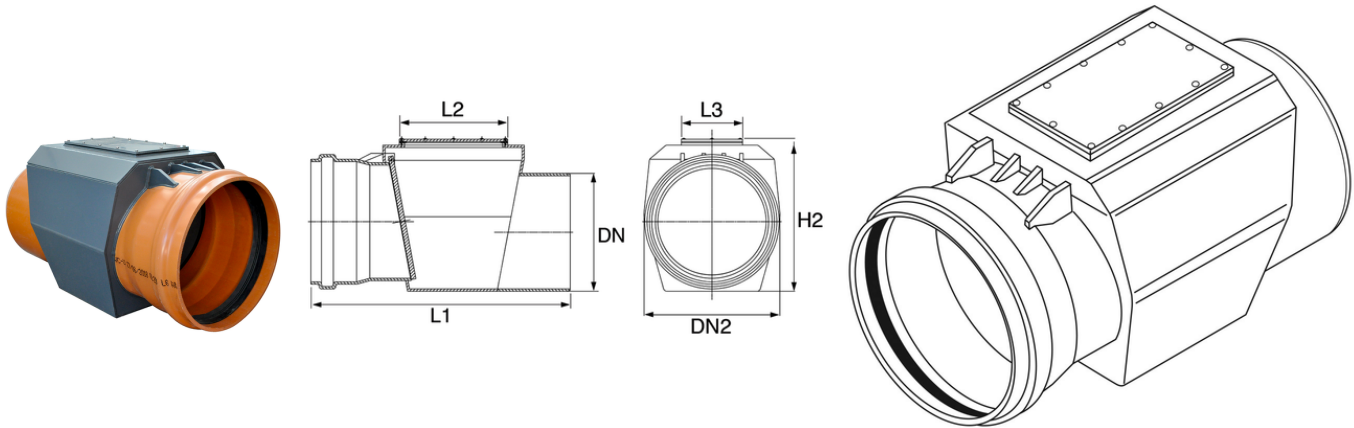

Αντεπίστροφη Βαλβίδα

Single Socket - Standard lip Ring

Κωδικός προϊόντος	tooltiplmage	dnMm	hMm	l1Mm	l2Mm	l3Mm	l4Mm
T555191	-	500	645	1100	460	260	660
T556391	-	630	775	1300	460	260	750