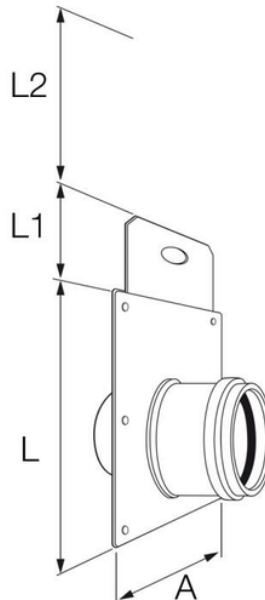

Βαλβίδα στοπ μαχαιρωτή

Κωδικός προϊόντος	tooltiplimage	color	aMm	dnMm	lMm	l1Mm	l2Mm
P5510G1	-	Γκρι / Πορτοκαλί	172	110	300	74	110
P5512G1	-	Γκρι / Πορτοκαλί	194	125	311	82	142
P5516G1	-	Γκρι / Πορτοκαλί	225	160	335	95	180
P5520G1	-	Γκρι / Πορτοκαλί	264	200	374	100	219
P5525G1	-	Γκρι / Πορτοκαλί	330	250	430	110	250
P5530G1	-	Γκρι / Πορτοκαλί	425	315	540	115	340
P5540G1	-	Γκρι / Πορτοκαλί	510	400	583	110	450