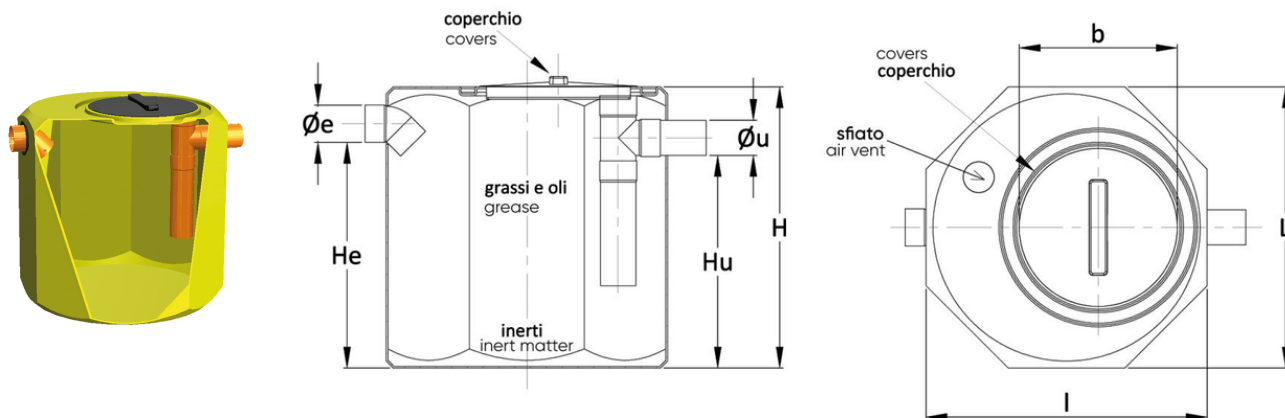

Λιποσυλλέκτης FAMILY - TOP - PUBLIC

Λιποσυλλέκτης PE

Κωδικός προϊόντος	tooltiplmage	heightHCm	heCm	huCm	diameterEAndUMm	totalVolumeL	lxLcm	bCm	dCm	coversMealsDay
ISO0513	-	62	43	40	100	107	60x68	20	-	-
ISO0514	-	82	63	60	100	169	60x68	20	-	-
ISO0515	-	100	84	81	100	229	60x68	20	-	-
ISO5111	-	80	63	56	100	285	80	40	80	-
ISO5112	-	120	103	96	100	475	80	40	80	-
ISO5113	-	120	102	95	100	1.038	120	30	120	150
ISO5114	-	160	142	135	125	1.549	120	30	120	200
ISO5115	-	200	180	173	140	1.884	120	30	120	300
ISO5116	-	160	138	132	140	2.560	160	40	160	400
ISO5117	-	200	176	169	160	3.273	160	40	160	600
ISO5118	-	240	215	208	160	4.035	160	40	240	800
ISO0416	-	220	173	166	200	6.096	215	40	215	1.000
ISO0417	-	275	221	214	200	7.693	215	40	215	1.100
ISO0418	-	310	250	243	200	8.350	215	40	215	1.400
ISSEN14	-	-	-	-	-	-	-	-	-	-