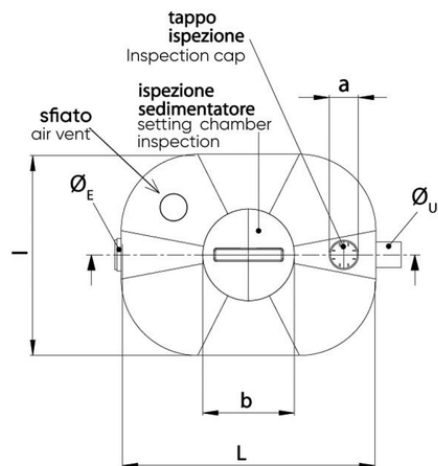

Λιποσυλλέκτης PC

Λιποσυλλέκτης PE

Κωδικός προϊόντος	tooltiplmage	heightHCm	heCm	huCm	diameterEAndUMm	totalVolumeL	lxLCm	aCm	bCm	coversMealsDay
ISO0511	-	95	74	70	100	417	78x100	10	30	50
ISO0512	-	123	105	101	100	800	78x128	10	30	100