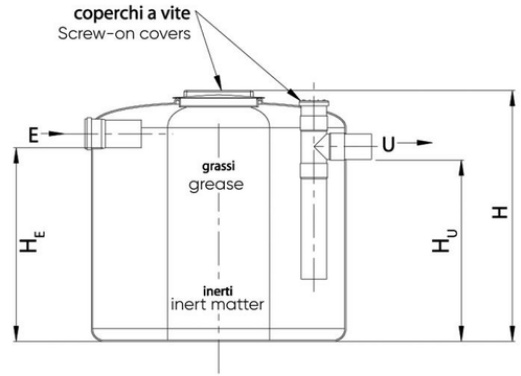

# Λιποσυλλέκτης PC

Λιποσυλλέκτης PE

Κωδικός προϊόντος	tooltiplmage	heightHCm	heCm	huCm	diameterEAndUMm	totalVolumeL	lxLCm	aCm	bCm	coversMealsDay
ISO0511	-	95	74	70	100	417	78x100	10	30	50
ISO0512	-	123	105	101	100	800	78x128	10	30	100