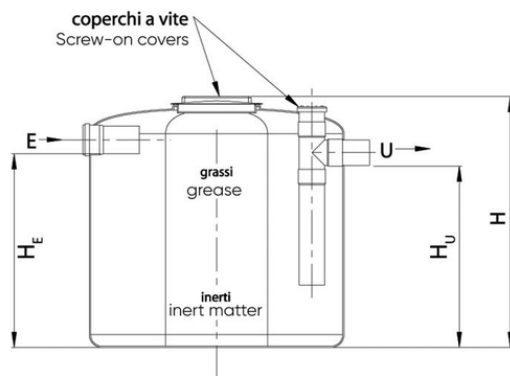

Λιποσυλλέκτης PC

Λιποσυλλέκτης PE

Κωδικός προϊόντος	tooltiplmage	heightHCm	heCm	huCm	diameterEAndUMm	totalVolumeL	lxLCm	aCm	bCm	coversMealsDay
ISO0511	-	95	74	70	100	417	78x100	10	30	50
ISO0512	-	123	105	101	100	800	78x128	10	30	100