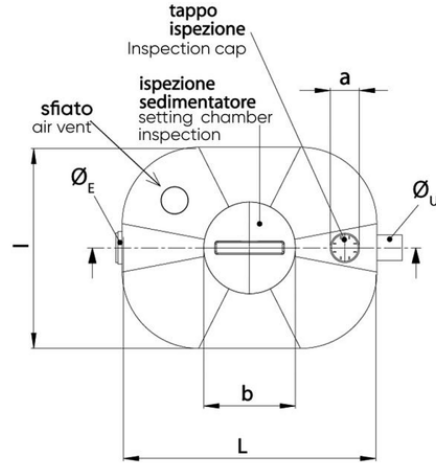

# Λιποσυλλέκτης PC

Λιποσυλλέκτης PE

Κωδικός προϊόντος	tooltiplmage	heightHCm	heCm	huCm	diameterEAndUMm	totalVolumeL	lxLCm	aCm	bCm	coversMealsDay
ISO0511	-	95	74	70	100	417	78x100	10	30	50
ISO0512	-	123	105	101	100	800	78x128	10	30	100