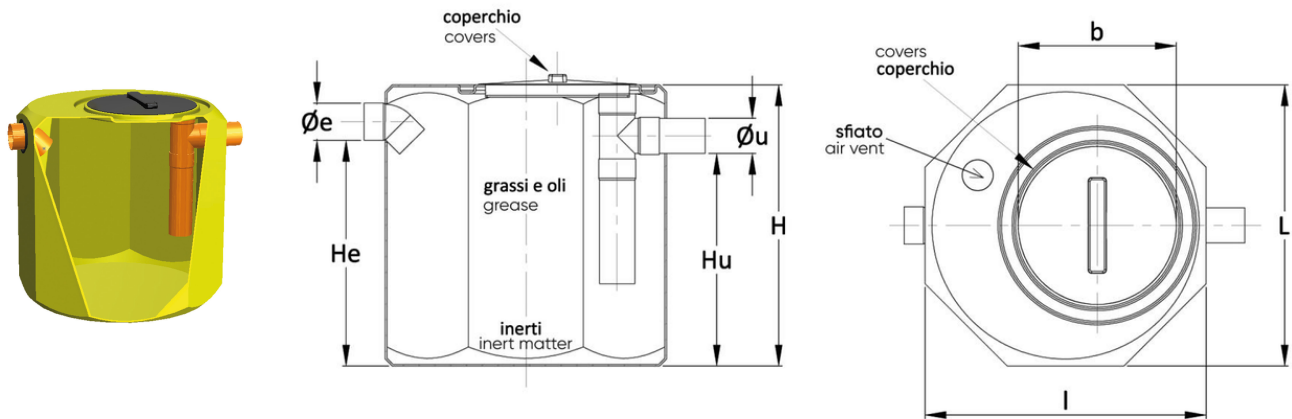

Λιποσυλλέκτης PLUS

Λιποσυλλέκτης PE

Κωδικός προϊόντος	tooltiplmage	heightHCm	heCm	huCm	diameterEAndUMm	lxLcm	bCm	capacityLitres	coversMealsDay	dCm
ISO0534	-	82	63	60	100	60x68	20	250	20	-
ISO5311	-	80	63	60	100	80	40	400	30	80
ISO5312	-	120	103	100	100	80	40	600	40	80
ISO5313	-	120	102	97	100	120	30	1.200	80	120
ISO5314	-	160	142	137	125	120	30	1.600	120	120
ISO5315	-	200	180	176	140	120	30	2.000	160	120
ISO5316	-	160	138	135	140	160	40	3.000	240	160
ISO5317	-	200	176	172	160	160	40	4.000	320	160