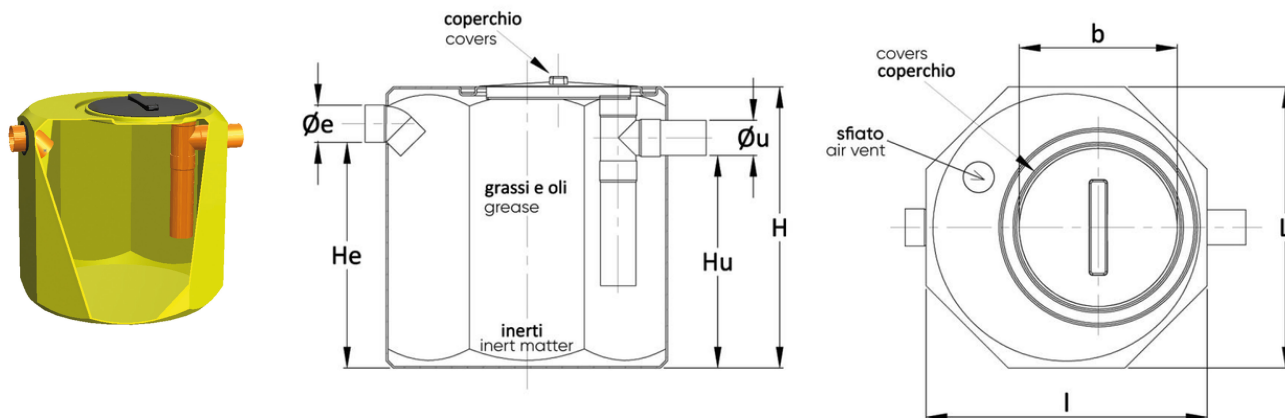

# Λιποσυλλέκτης PLUS

Λιποσυλλέκτης PE

Κωδικός προϊόντος	tooltiplmage	heightHCm	heCm	huCm	diameterEAndUMm	lxLcm	bCm	capacityLitres	coversMealsDay	dCm
ISO0534	-	82	63	60	100	60x68	20	250	20	-
ISO5311	-	80	63	60	100	80	40	400	30	80
ISO5312	-	120	103	100	100	80	40	600	40	80
ISO5313	-	120	102	97	100	120	30	1.200	80	120
ISO5314	-	160	142	137	125	120	30	1.600	120	120
ISO5315	-	200	180	176	140	120	30	2.000	160	120
ISO5316	-	160	138	135	140	160	40	3.000	240	160
ISO5317	-	200	176	172	160	160	40	4.000	320	160