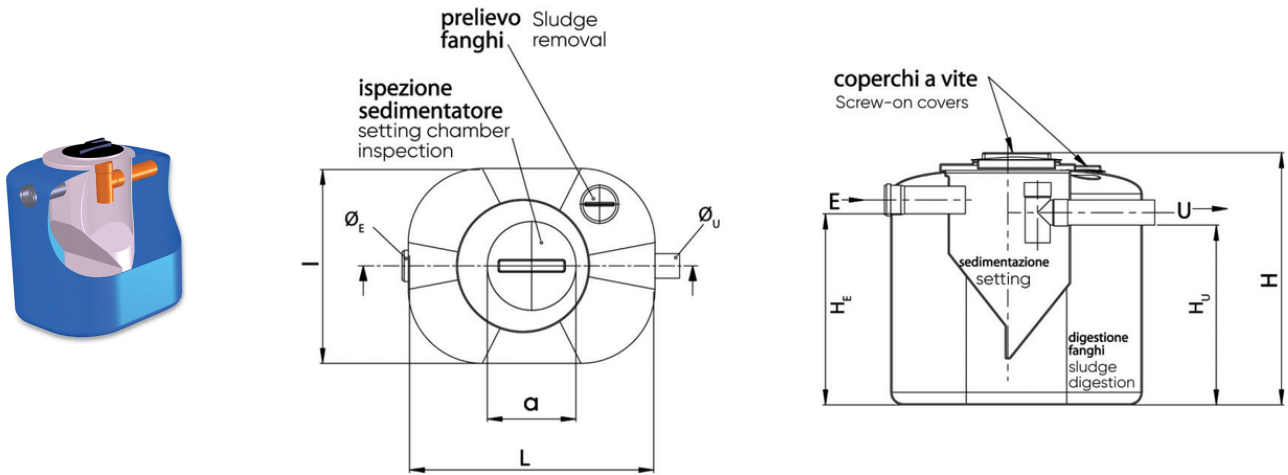

Δεξαμενή Imhoff BIO PC

Δεξαμενή πολυαιθυλενίου ελλειπτικού σχήματος Imhoff.

Κωδικός προϊόντος	tooltiplmage	heightHCm	heCm	huCm	diameterEAndUMm	totalVolumeL	lxLCm	aCm
ISO0211	-	95	73	70	100	500	78x100	30
ISO0212	-	123	99	96	125	1000	78x128	30