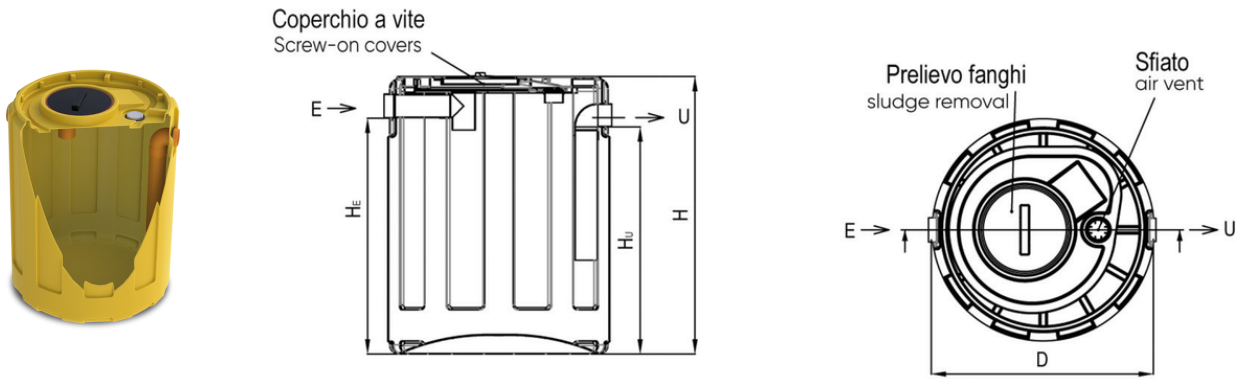

Σηπτική Δεξαμενή FAMILY

Κωδικός προϊόντος	tooltiplimage	dCm	heightHCm	heCm	huCm	diameterEAndUMm	capacityLitres
IS3111R	-	80	80	60	55	100	400
IS3112R	-	80	120	100	95	100	600
IS0302R	-	120	120	100	95	100	1.000
IS0303R	-	120	150	125	120	125	1.500