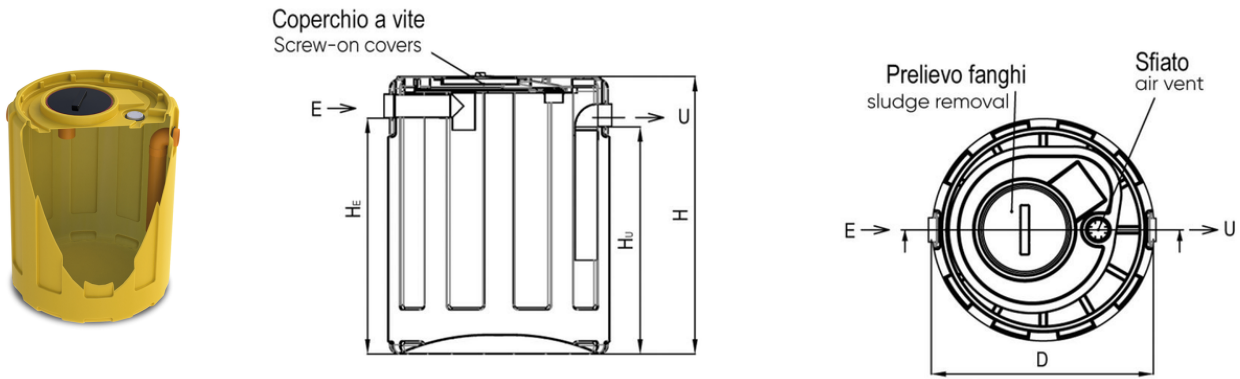

# Σηπτική Δεξαμενή FAMILY

Κωδικός προϊόντος	tooltiplmage	dCm	heightHCm	heCm	huCm	diameterEAndUMm	capacityLitres
IS3111R	-	80	80	60	55	100	400
IS3112R	-	80	120	100	95	100	600
IS0302R	-	120	120	100	95	100	1.000
IS0303R	-	120	150	125	120	125	1.500