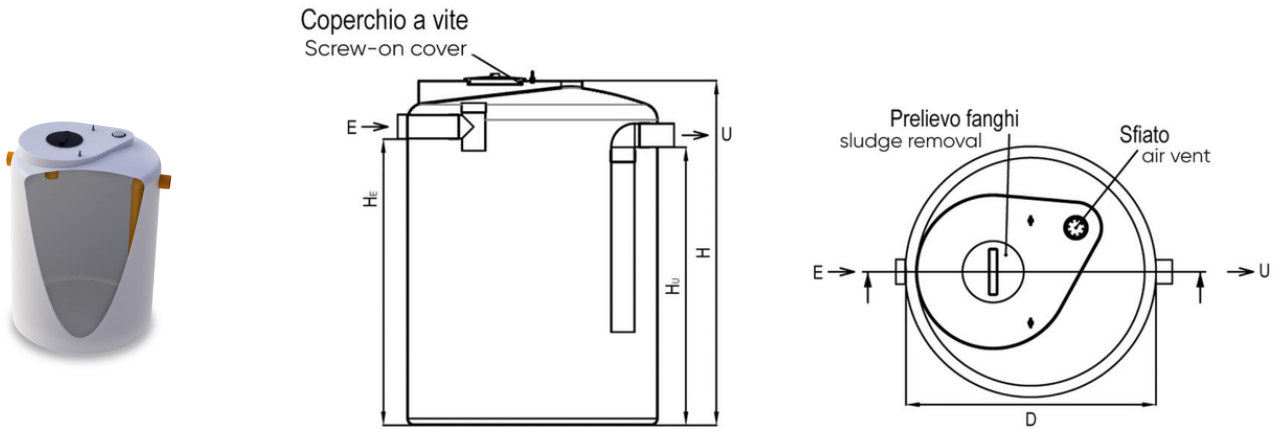

Σηπτική Δεξαμενή TOP

Κωδικός προϊόντος	tooltiplmage	dCm	heightHCm	heCm	huCm	diameterEAndUMm	totalVolumeL
ISO0304	-	120	195	170	165	140	1.773
ISO0305	-	147	200	170	165	140	2.682
ISO0306	-	147	245	215	210	160	3.405
ISO0308	-	215	220	170	165	160	5.773
ISO0309	-	215	275	222	214	160	7.765
ISO0310	-	215	310	250	243	200	8.890