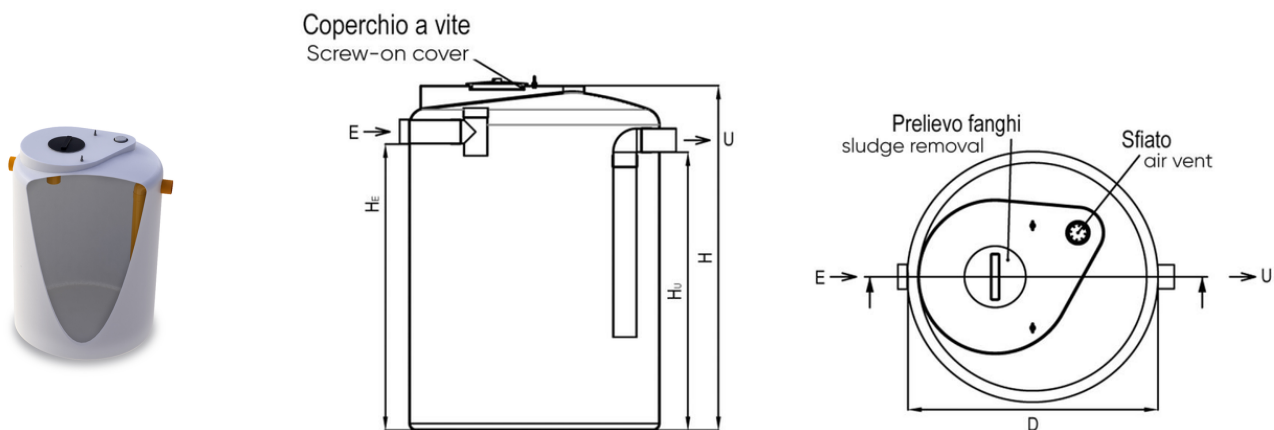

Σηπτική Δεξαμενή TOP

Κωδικός προϊόντος	tooltiplmage	dCm	heightHCm	heCm	huCm	diameterEAndUMm	totalVolumeL
ISO0304	-	120	195	170	165	140	1.773
ISO0305	-	147	200	170	165	140	2.682
ISO0306	-	147	245	215	210	160	3.405
ISO0308	-	215	220	170	165	160	5.773
ISO0309	-	215	275	222	214	160	7.765
ISO0310	-	215	310	250	243	200	8.890