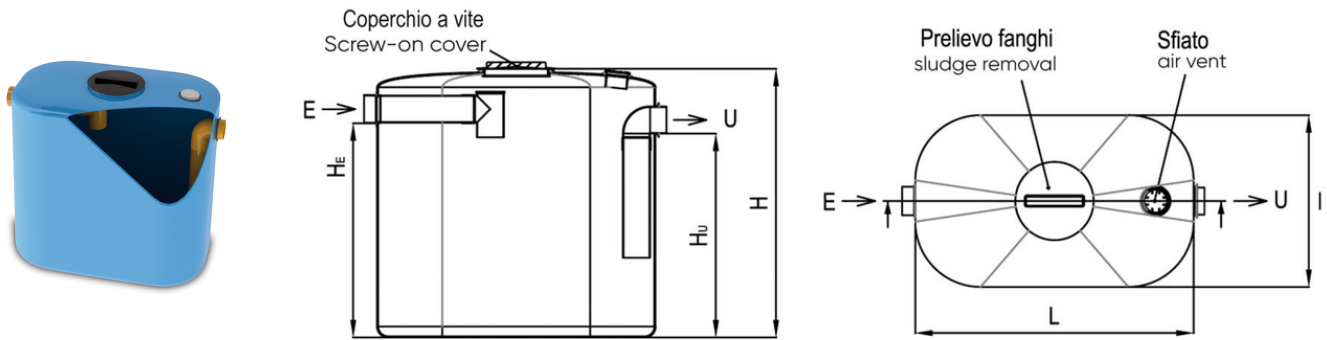

# Σηπτική Δεξαμενή PC

Κωδικός προϊόντος	tooltiplmage	heightHCm	heCm	huCm	diameterEAndUMm	totalVolumelL	lxLCm
ISO0311	-	95	75	70	100	417	78x100
ISO0312	-	123	105	100	125	800	78x128