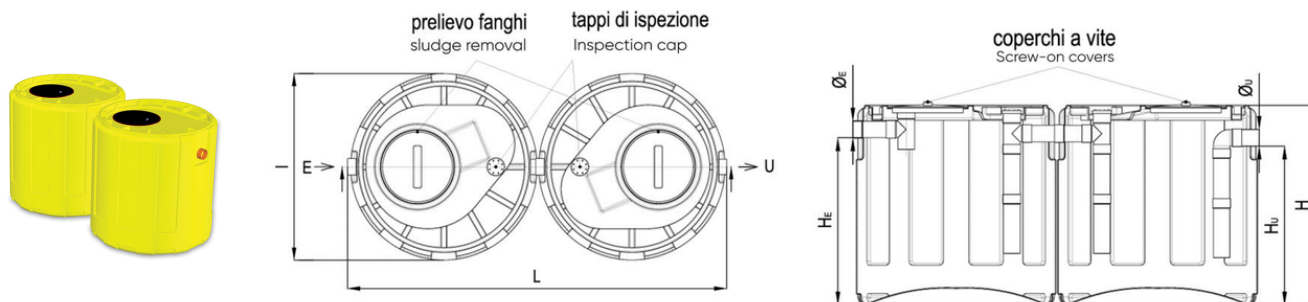

Σηπτική Δεξαμενή Δύο Θαλάμων FAMILY

Κωδικός προϊόντος	tooltiplmage	heightHCm	heCm	huCm	diameterEAndUMm	lxLCm	capacityLitres
ISO350R	-	80	60	55	100	80x160	800
ISO351R	-	120	100	95	100	80x160	1.200
ISO352R	-	120	100	95	100	120x250	2.000
ISO353R	-	150	125	120	125	120x250	3.000