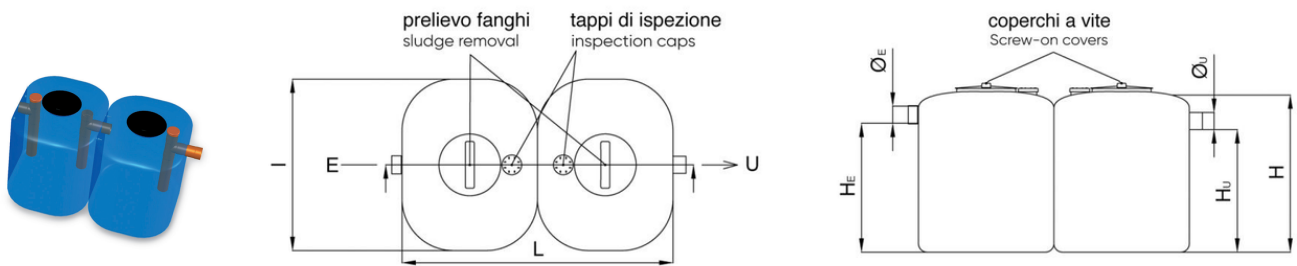

Σηπτική Δεξαμενή Δύο Θαλάμων PC

| Κωδικός προϊόντος | tooltiplmage | heightHCm | heCm | huCm | diameterEAndUMm | lxLCm | capacityLitres |
|-------------------|--------------|-----------|------|------|-----------------|---------|----------------|
| ISO0370 | - | 95 | 75 | 70 | 100 | 100x160 | 1.000 |
| ISO0371 | - | 123 | 105 | 100 | 125 | 128x160 | 2.000 |