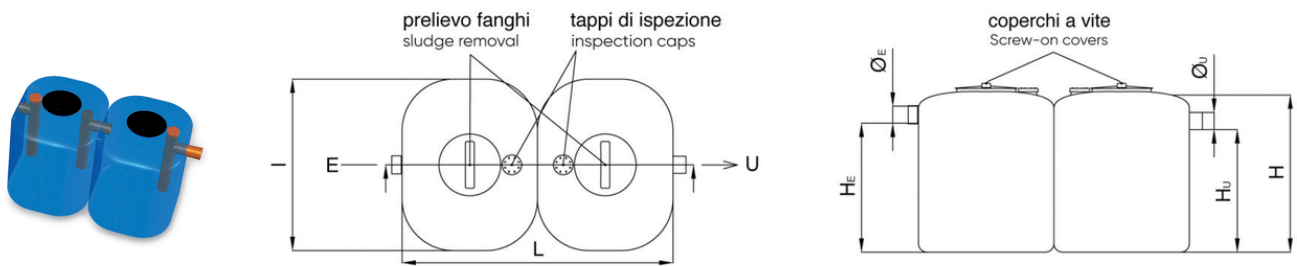

Σηπτική Δεξαμενή Δύο Θαλάμων PC

Κωδικός προϊόντος	tooltiplmage	heightHCm	heCm	huCm	diameterEandUMm	lxLCm	capacityLitres
ISO0370	-	95	75	70	100	100x160	1.000
ISO0371	-	123	105	100	125	128x160	2.000