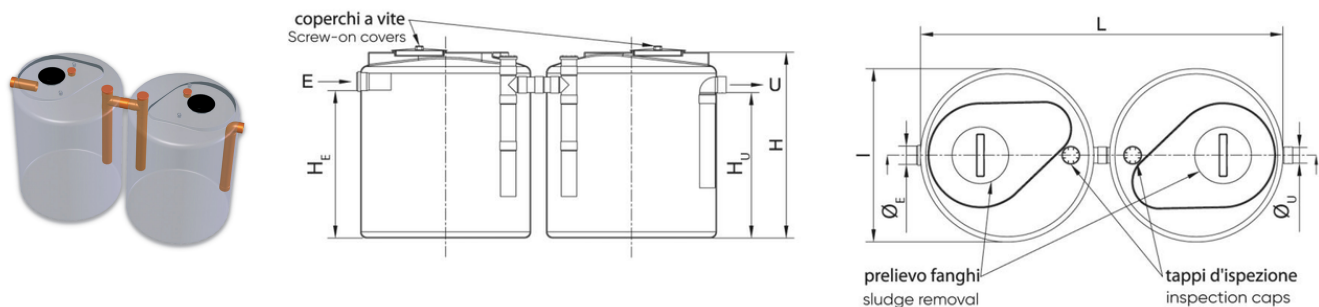

Σηπτική Δεξαμενή Δύο Θαλάμων TOP

Κωδικός προϊόντος	tooltiplmage	heightHCm	heCm	huCm	diameterEAndUMm	lxLCm	capacityLitres
ISO0354	-	195	170	165	140	120x250	4.000
ISO0355	-	200	170	165	140	147x300	6.000
ISO0356	-	245	215	210	160	147x300	8.000
ISO0358	-	220	170	165	160	215x440	12.000
ISO0359	-	275	221	213	160	215x440	16.000
ISO0360	-	310	250	243	200	215x440	20.000