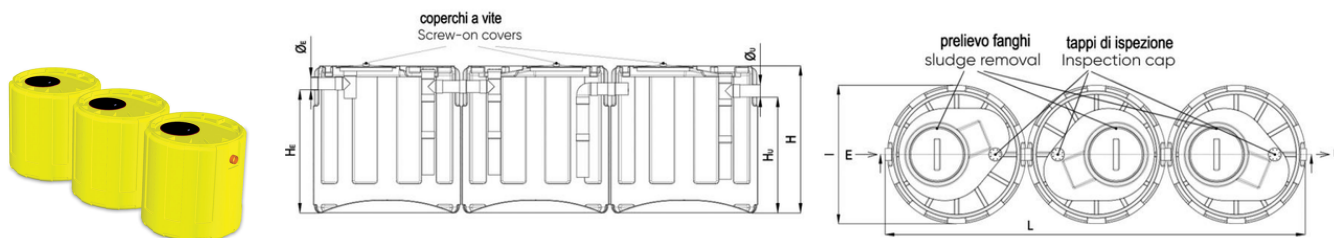

Σηπτική Δεξαμενή Τριών Θαλάμων FAMILY

Κωδικός προϊόντος	tooltiplmage	heightHCm	heCm	huCm	diameterEAndUMm	lxLCm	capacityLitres
IS2131R	-	80	60	55	100	80x240	1.200
IS2132R	-	120	100	95	100	80x240	1.800
IS0313R	-	120	100	95	100	120x380	3.000
IS3131R	-	150	125	120	125	120x380	4.500