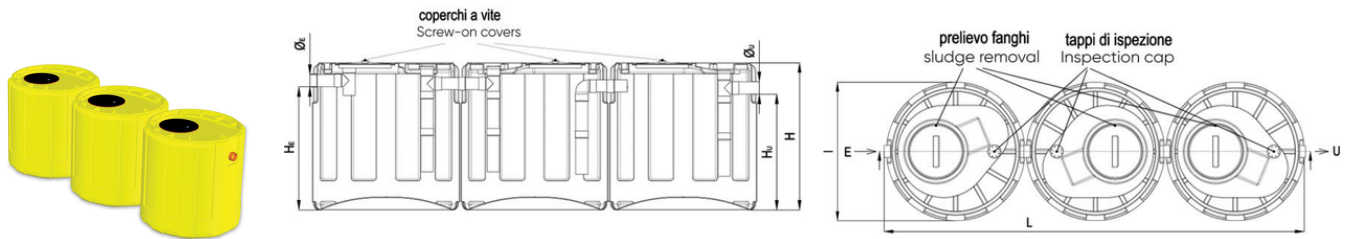

# Σηπτική Δεξαμενή Τριών Θαλάμων FAMILY

Κωδικός προϊόντος	tooltiplmage	heightHCm	heCm	huCm	diameterEAndUMm	lxLCm	capacityLitres
IS2131R	-	80	60	55	100	80x240	1.200
IS2132R	-	120	100	95	100	80x240	1.800
IS0313R	-	120	100	95	100	120x380	3.000
IS3131R	-	150	125	120	125	120x380	4.500