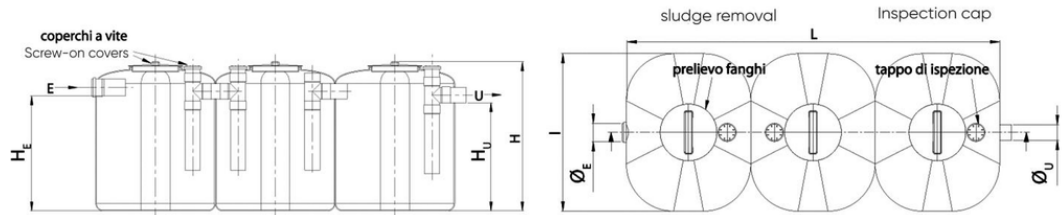

Σηπτική Δεξαμενή Τριών Θαλάμων PC

Κωδικός προϊόντος	tooltiimage	heightHCm	heCm	huCm	diameterEAndUMm	lxLCm	capacityLitres
ISO0213	-	95	75	70	100	100x250	1.500
ISO0214	-	123	105	100	125	128x250	3.000