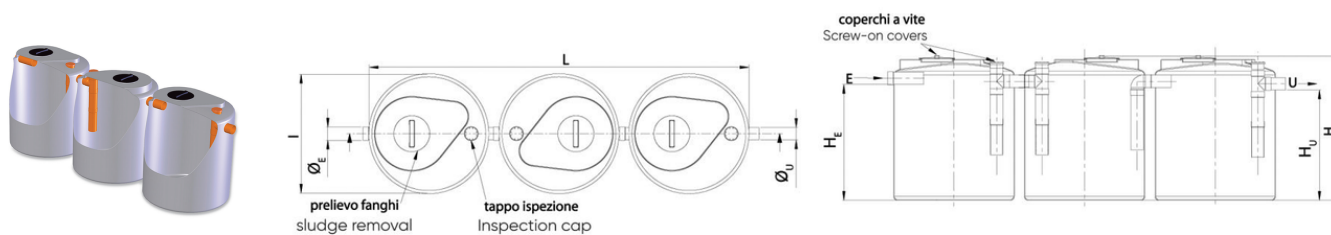

# Σηπτική Δεξαμενή Τριών Θαλάμων TOP

Κωδικός προϊόντος	tooltiplmage	heightHCm	heCm	huCm	diameterEAndUMm	lxLCm	capacityLitres
ISO0314	-	195	170	165	140	120x380	6.000
ISO0315	-	200	170	165	140	147x465	9.000
ISO0316	-	245	215	210	160	147x465	12.000
ISO0317	-	220	170	165	160	215x665	18.000
ISO0318	-	275	221	213	160	215x665	24.000
ISO0319	-	310	250	243	200	215x665	30.000