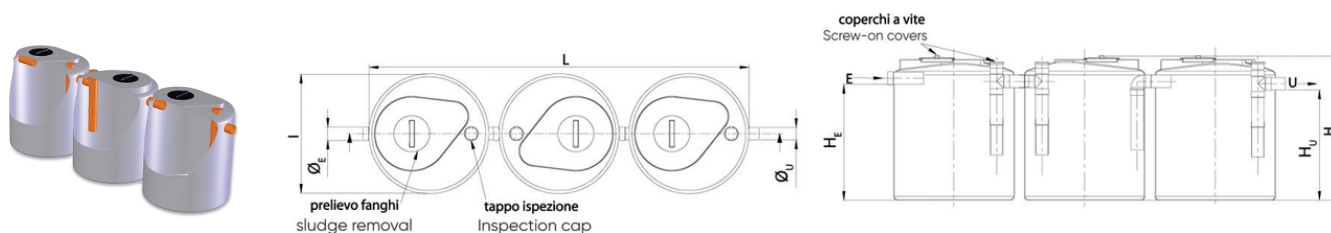

# Σηπτική Δεξαμενή Τριών Θαλάμων TOP

Κωδικός προϊόντος	tooltiplmage	heightHCm	heCm	huCm	diameterEAndUMm	lxLCm	capacityLitres
ISO0314	-	195	170	165	140	120x380	6.000
ISO0315	-	200	170	165	140	147x465	9.000
ISO0316	-	245	215	210	160	147x465	12.000
ISO0317	-	220	170	165	160	215x665	18.000
ISO0318	-	275	221	213	160	215x665	24.000
ISO0319	-	310	250	243	200	215x665	30.000