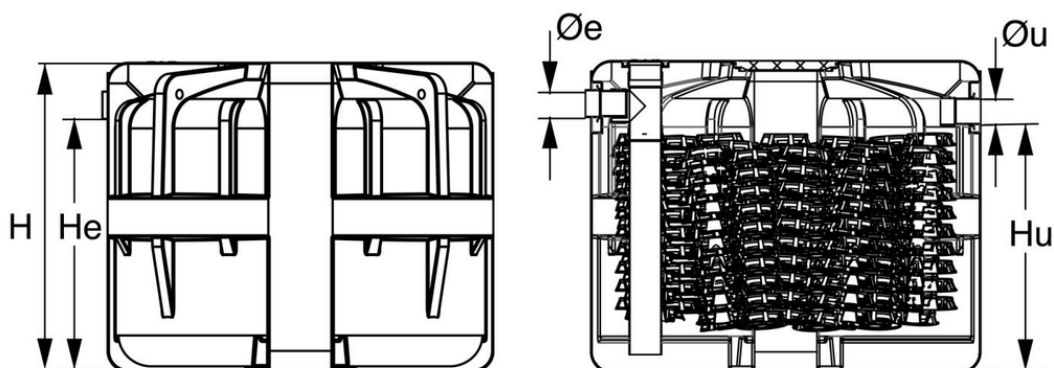

Αναερόβιο Διηθητικό Φίλτρο ANAPACKAGE Type HT

Κωδικός προϊόντος	tooltipimage	dCm	heightHCm	heCm	huCm	diameterEAndUMm	capacityLitres
IS70210	-	120	90	70	67	100	1.000
IS70215	-	120	120	100	97	100	1.350
IS70220	-	150	120	97	94	125	2.100