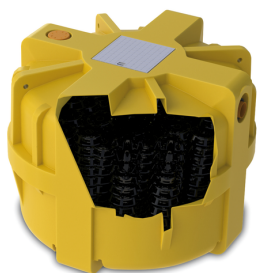

Αναερόβιο Διηθητικό Φίλτρο ANAPACKAGE Type HT

Κωδικός προϊόντος	tooltipimage	dCm	heightHCm	heCm	huCm	diameterEAndUMm	capacityLitres
IS70210	-	120	90	70	67	100	1.000
IS70215	-	120	120	100	97	100	1.350
IS70220	-	150	120	97	94	125	2.100