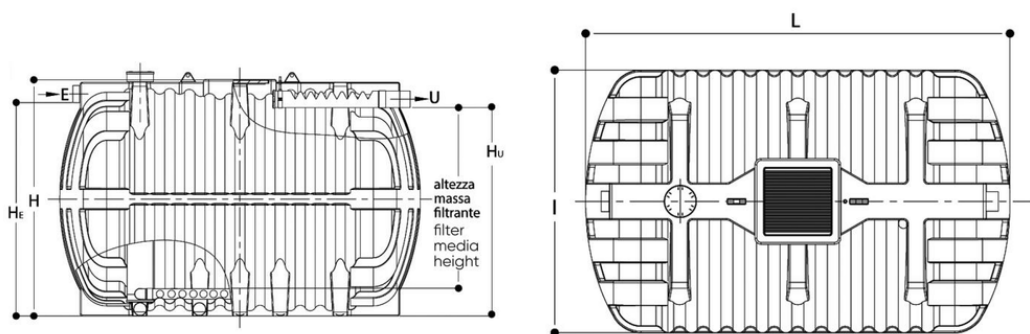

Αναερόβιο Διηθητικό Φίλτρο ANAPACKAGE PLUS

Αναερόβιο διηθητικό φίλτρο από πολυαιθυλένιο

Κωδικός προϊόντος	tooltiimage	heightHCm	heCm	huCm	diameterEAndUMm	iCm	lCm	surfaceAreaM2	filterMassHeightCm	filterMassVolume
IS7101A	-	212	175	165	125	186	186	2,4	150	3,4
IS7102A	-	212	172	165	125	186	258	3,6	140	5
IS7105A	-	212	189	187	125	196	347	5,1	150	7,1
IS7103A	-	228	205	203	160	214	347	5,8	150	7,7
IS7104A	-	228	205	203	160	214	494	8	150	13