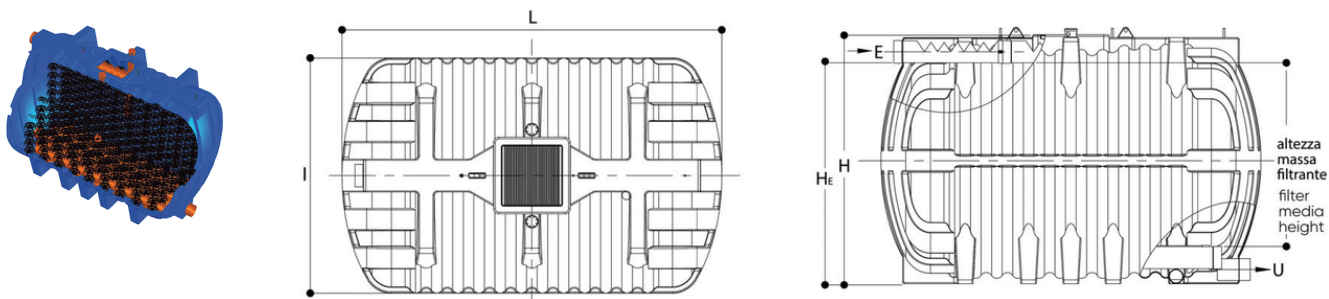

# Αερόβιο Διηθητικό Φίλτρο PACKAGE PLUS

Αναερόβιο διηθητικό φίλτρο από πολυαιθυλένιο, κατάλληλο για την επεξεργασία οικιακών και εμπορικών λυμάτων για επακόλουθη απόρριψη στον κατάλληλο τελικό προορισμό.

Κωδικός προϊόντος	tooltipImage	heightHCm	heCm	diameterEAndUMm	iCm	lCm	surfaceAreaM2	filterMassHeightCm	filterMassVolumeM3
IS7101B	-	212	165	125	186	186	2,4	150	3,4
IS7102B	-	212	161	125	186	258	3,6	140	5
IS7105B	-	212	187	125	196	347	5,1	150	7,1
IS7103B	-	228	203	160	214	347	5,8	150	7,7
IS7104B	-	228	203	160	214	494	8	150	13