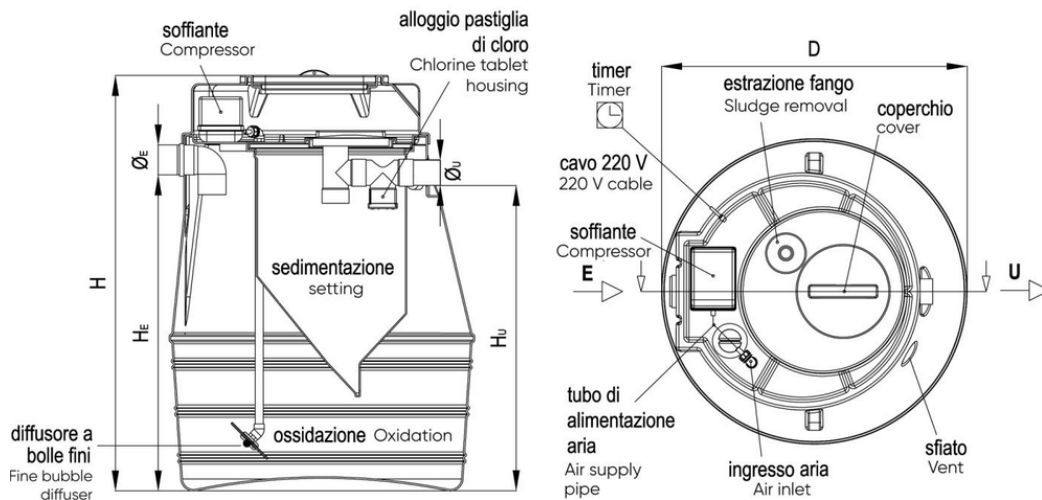

# Βιολογικός Καθαρισμός Ενεργού Ιλύος SUPER PLUS

Πολυαιθυλένιο

Κωδικός Προϊόντος	tootiplmage	dCm	heightHCm	heCm	huCm	product.detail.attribute.voxM3	vSedM3	diameterEAndUMm	powerKw
ISO9220	-	120	142	105	100	0,73	0,17	100	30 (W)
ISO9221	-	120	162	125	120	1,14	0,25	100	40 (W)
ISO9222	-	120	202	165	160	1,44	0,5	125	40 (W)
ISO9223	-	160	187	140	135	2,47	0,5	140	45 (W)
ISO9224	-	160	222	175	170	3,47	0,6	140	50 (W)