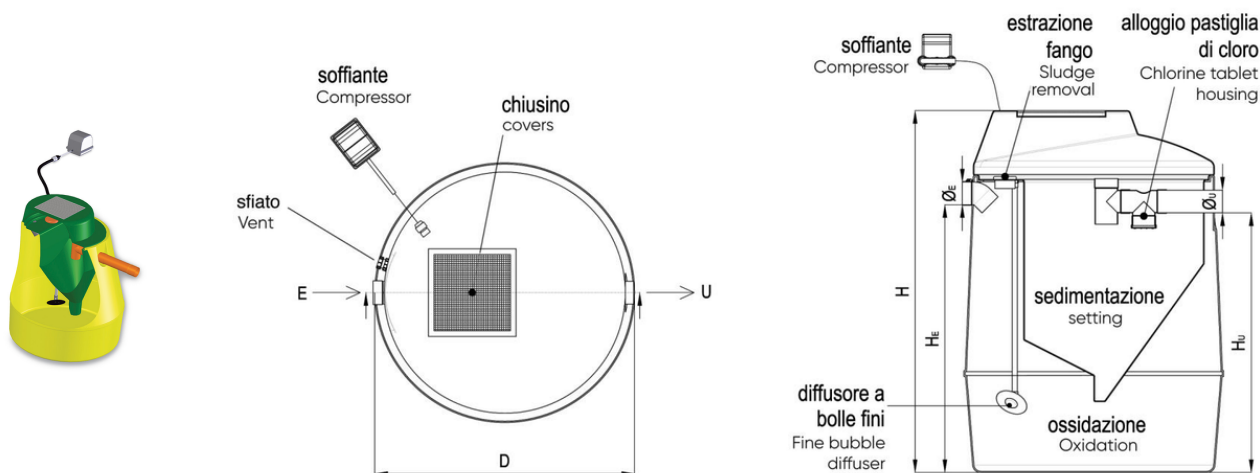

Βιολογικός Καθαρισμός Ενεργού Ιλύος SUPER FAMILY

Πολυαιθυλένιο

Κωδικός Προϊόντος	tooltiplmage	dCm	heightHCm	heCm	huCm	product.detail.attribute.voxM3	vSedM3	diameterEAndUMm	powerKw
ISO9110	-	120	140	105	100	0,73	0,17	100	30 (W)
ISO9111	-	120	160	125	120	1,14	0,25	100	40 (W)
ISO9112	-	120	180	145	140	1,44	0,3	125	40 (W)
ISO9113	-	160	230	175	170	3,47	0,6	140	50 (W)