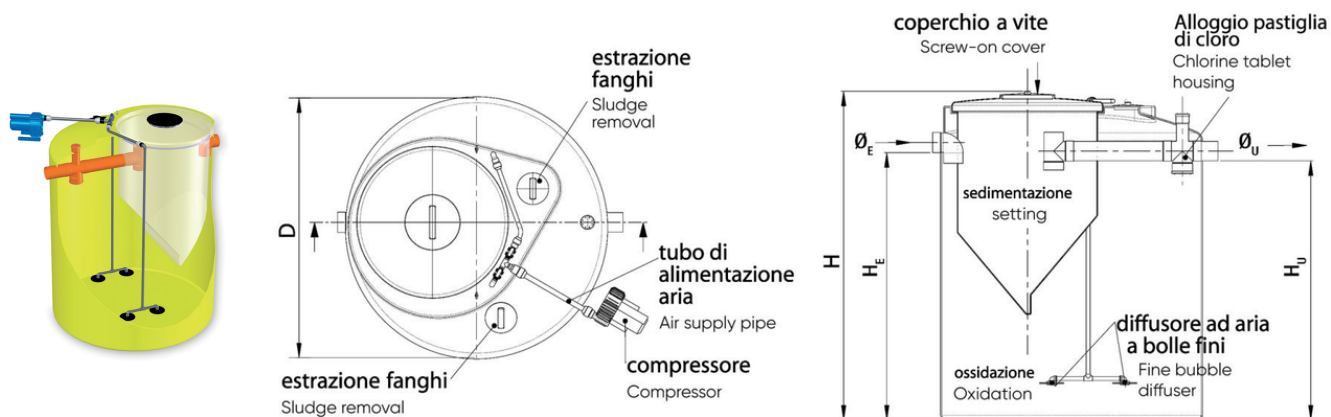

Βιολογικός Καθαρισμός Ενεργού Ιλύος COMPACT

Σύστημα ενεργός ιλύς από Πολυαιθυλένιο

Κωδικός Προϊόντος	tooltiplmage	dCm	heightHCm	heCm	huCm	product.detail.attribute.voxM3	vSedM3	diameterEAndUMm	powerKw
ISO8015	-	215	220	173	168	4,7	1,3	140	200 (W)
ISO8016	-	215	270	217	212	6,7	1,7	160	700 (W)
ISO8017	-	215	305	251	246	8,3	1,7	160	1100 (W)