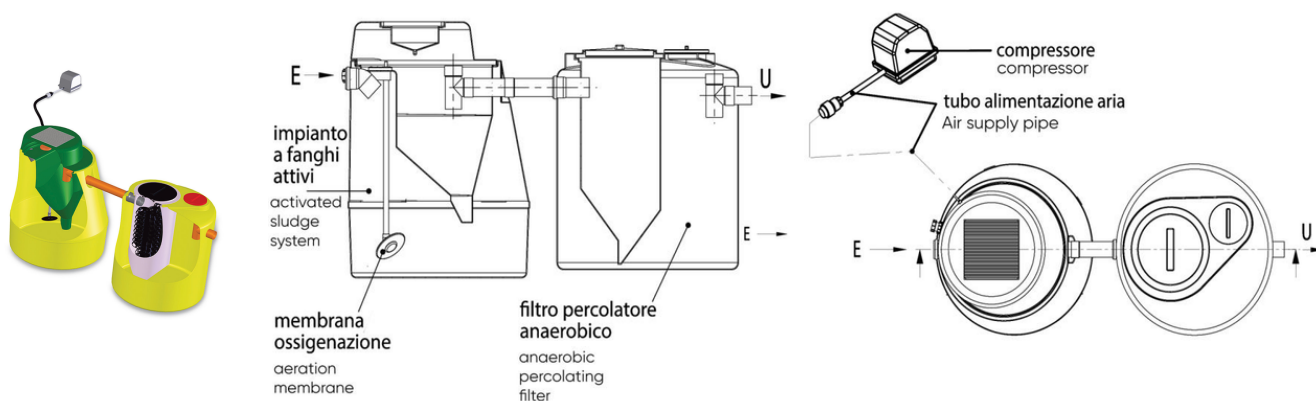

# Βιολογικός Καθαρισμός Ενεργού Ιλύος SUPER QUATTRO

Σύστημα ενεργός ιλύς από Πολυαιθυλένιο

| Κωδικός προϊόντος | tooltiplmage | dCm | d1Cm | heightHCm | heightH1Cm | powerKw  | totalVolumeM3 |
|-------------------|--------------|-----|------|-----------|------------|----------|---------------|
| ISO9300           | -            | 120 | 110  | 140       | 122        | 30 (W)   | 2,1           |
| ISO9301           | -            | 120 | 110  | 160       | 122        | 40 (W)   | 2,4           |
| ISO9302           | -            | 120 | 120  | 180       | 140        | 40 (W)   | 3,3           |
| ISO9303           | -            | 160 | 120  | 230       | 195        | 50 (W)   | 5,4           |
| ISO9304           | -            | 160 | 147  | 230       | 200        | 50 (W)   | 6,4           |
| ISO9305           | -            | 215 | 147  | 220       | 200        | 200 (W)  | 9             |
| ISO9306           | -            | 215 | 147  | 270       | 245        | 700 (W)  | 12            |
| ISO9307           | -            | 215 | 215  | 305       | 220        | 1100 (W) | 14            |