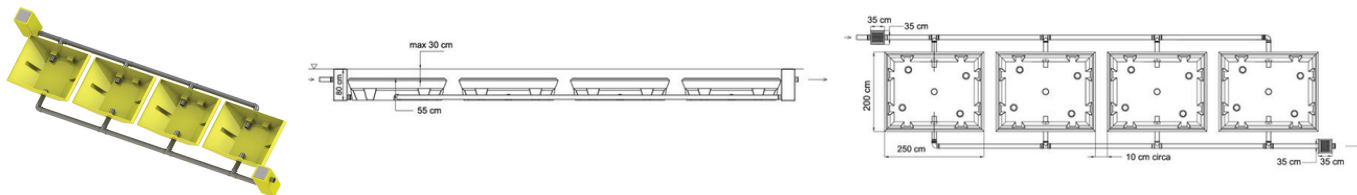

Βιολογικός Καθαρισμός Τεχνητού Υγρότοπου **COUNTRY MAXI**

Σύστημα ροής υποεπιφάνειας με 4m² beds για οικιακά και εμπορικά λύματα που δεν διατρέχουν σε αγωγούς υπονόμου ή σε επιφανειακό υδατικό σύστημα

Κωδικός προϊόντος	toolplmage
IS831A2	-
IS831A4	-
IS831A6	-
IS831A8	-
IS83110	-
IS83112	-
IS83114	-
IS83116	-
IS83118	-
IS83120	-