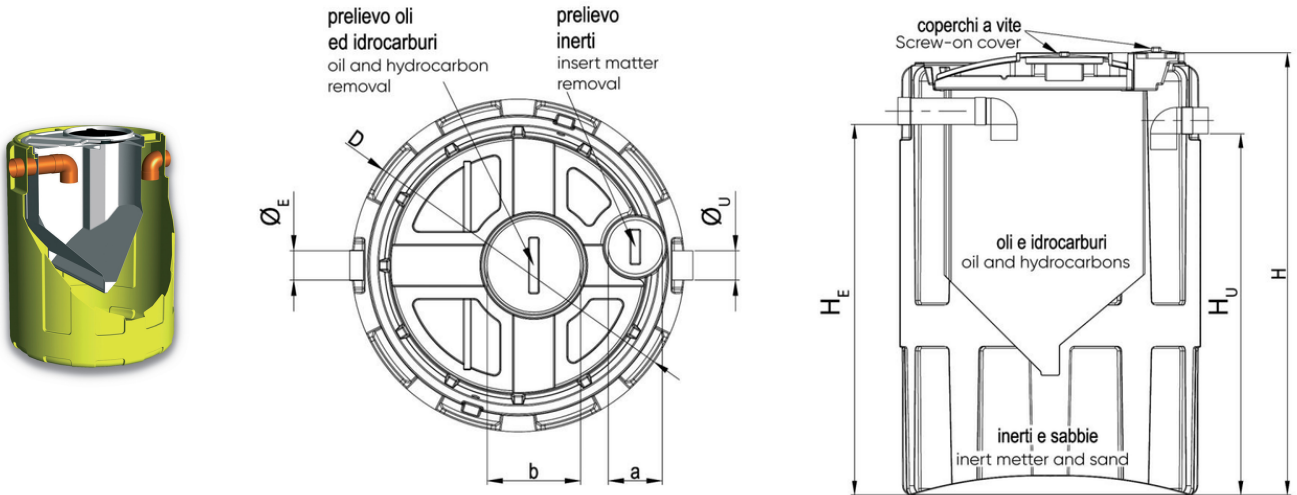

# Ελαιοπαγίδα HT (Class II)

Ενιαία παγίδα λαδιού πολυαιθυλενίου για επεξεργασία νερού που περιέχει ορυκτέλαια.

Κωδικός Προϊόντος	tooltiplmage	dCm	heightHCm	heCm	huCm	diameterEAndUMm	bCm	capacityLitres	uncoveredSurfaceM2	coveredSurface
IS720HT	-	80	80	60	55	100	30	400	50	150
IS721HT	-	80	120	100	95	100	30	600	100	300
IS722HT	-	120	120	100	95	100	40	1.000	150	450
IS723HT	-	120	150	128	123	125	40	1.500	200	600
IS724HT	-	120	190	168	163	125	40	2.000	300	900
IS725HT	-	160	185	147	142	125	40	3.000	450	1.350
IS726HT	-	160	235	197	192	140	40	4.000	600	1.800
IS727HT	-	190	215	177	172	140	40	5.000	1.000	3.000
IS728HT	-	190	255	216	211	160	40	6.000	1.500	4.500
IS729HT	-	220	260	211	206	160	40	8.000	2.000	6.000
IS730HT	-	220	285	236	231	160	40	9.000	2.500	7.500
IS731HT	-	220	310	261	256	200	40	10.000	3.000	9.000