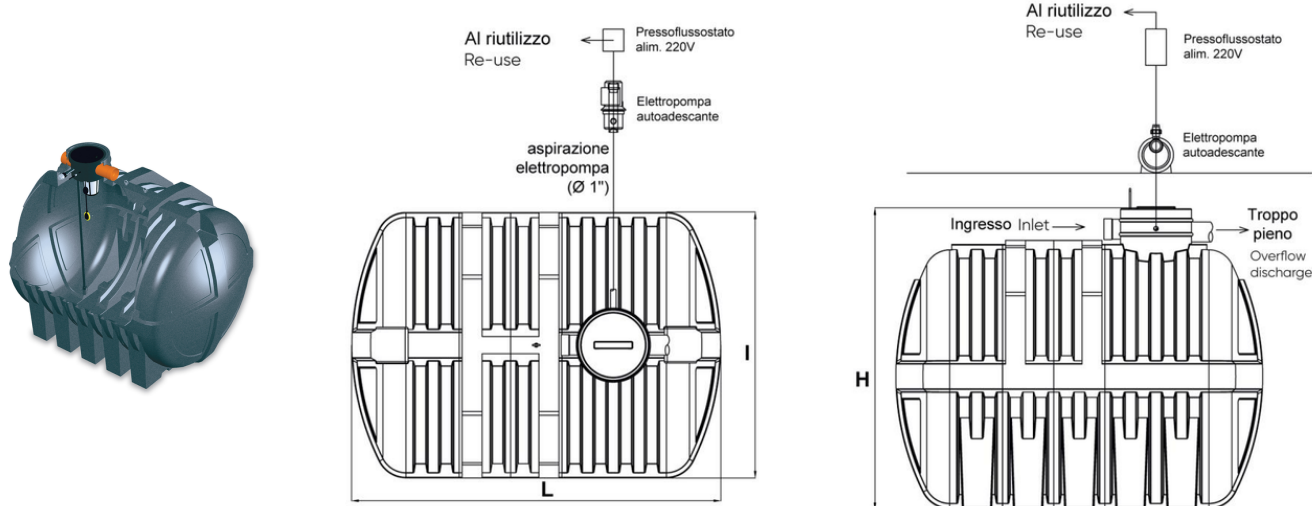

Σύστημα ῥδευσης IRRIGA

Σύστημα ανάκτησης βρόχινων υδάτων για οικιακή χρήση

Κωδικός προϊόντος	tooltiplmage	heightHCm	powerKw	totalVolumelL	iCm	ICm	product.detail.attribute.voltageV	coversNoMm
IS05001	-	212	0,9 (kW)	3.500	186	186	220	300
IS05002	-	212	0,9 (kW)	6.000	186	258	220	300
IS05013	-	250	0,9 (kW)	9.000	196	347	220	500X500
IS05004	-	265	0,9 (kW)	12.500	214	347	220	500x500
IS05005	-	265	0,9 (kW)	16.000	214	494	220	2x(500x500)
IS05006	-	265	0,9 (kW)	21.000	214	646	220	3x(500x500)
IS05007	-	265	0,9 (kW)	26.000	214	798	220	4x(500x500)
IS05008	-	265	0,9 (kW)	31.000	214	950	220	5x(500x500)
IS05009	-	265	0,9 (kW)	36.000	214	1.102	220	6x(500x500)
IS05010	-	265	0,9 (kW)	41.000	214	1.254	220	7x(500x500)