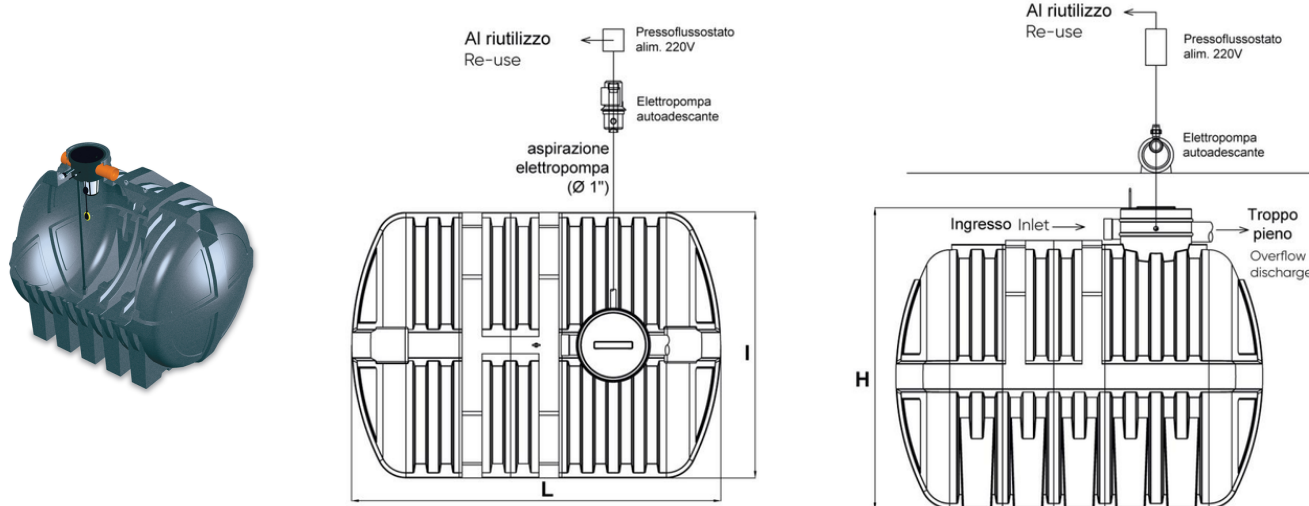

Σύστημα ῥδευσης IRRIGA

Σύστημα ανάκτησης βρόχινων υδάτων για οικιακή χρήση

Κωδικός προϊόντος	tooltiplmage	heightHCm	powerKw	totalVolumelL	iCm	ICm	product.detail.attribute.voltageV	coversNoMm
IS05001	-	212	0,9 (kW)	3.500	186	186	220	300
IS05002	-	212	0,9 (kW)	6.000	186	258	220	300
IS05013	-	250	0,9 (kW)	9.000	196	347	220	500X500
IS05004	-	265	0,9 (kW)	12.500	214	347	220	500x500
IS05005	-	265	0,9 (kW)	16.000	214	494	220	2x(500x500)
IS05006	-	265	0,9 (kW)	21.000	214	646	220	3x(500x500)
IS05007	-	265	0,9 (kW)	26.000	214	798	220	4x(500x500)
IS05008	-	265	0,9 (kW)	31.000	214	950	220	5x(500x500)
IS05009	-	265	0,9 (kW)	36.000	214	1.102	220	6x(500x500)
IS05010	-	265	0,9 (kW)	41.000	214	1.254	220	7x(500x500)